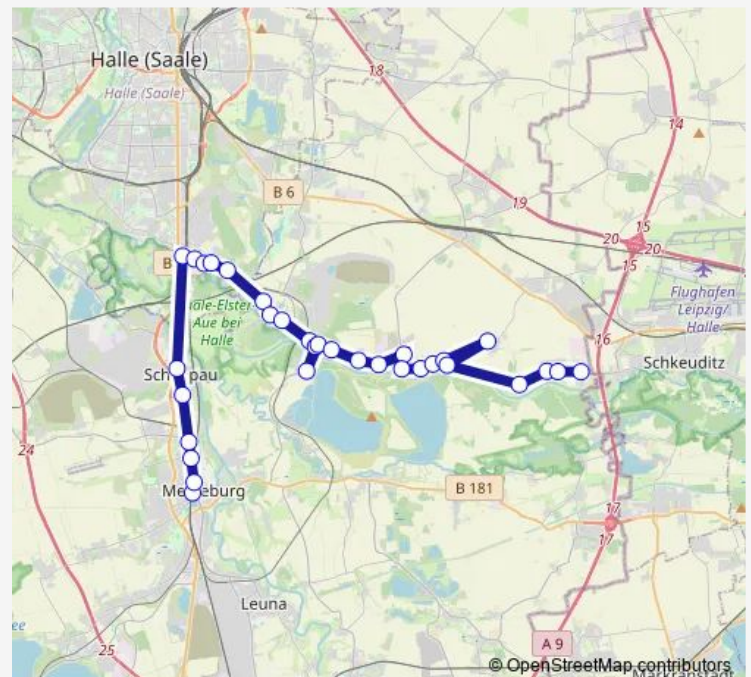

**Direction**

Merseburg, Zob — Rübsen

32 stops

[Open route schedule](#)

Merseburg, Zob

Merseburg, Stadtbibliothek

Merseburg, Nord, Denkmalhof

Merseburg, Nord, Triebelstr.

Wesenitz (Lochau)

Raßnitz, Kieswerk

Route schedule

Merseburg, Zob — Rübsen

Monday 20:15-22:55

Tuesday 19:47-22:55

Wednesday 20:15-22:55

Thursday 20:15-22:55

Friday 20:15-22:55

Saturday 19:47-22:55

Sunday 22:55

Route info

Direction: Merseburg, Zob

Stops: 32

Trip Duration: 0 hour 58 min

724 — rfb 724