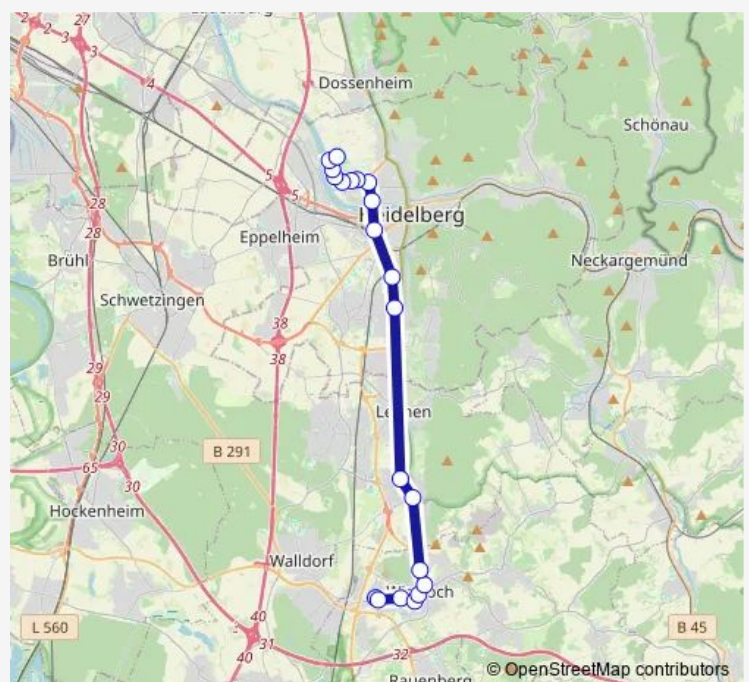

Saturday —

Sunday —

Route info

Direction: Wiesloch, Alte Heerstraße

Stops: 21

Trip Duration: 0 hour 50 min

Direction

Nußloch, Lindenplatz — Heidelberg, Bismarckplatz

5 stops

[Open route schedule](#)

Nußloch, Lindenplatz

Nußloch, Gutenbergstraße

Rohrbach, Markt

Heidelberg, Weststadt/Südstadt

Heidelberg, Bismarckplatz

Route schedule

Route info

Direction: Nußloch, Lindenplatz

Stops: 5

Trip Duration: 0 hour 28 min

Direction

Wiesloch, Alte Heerstraße — Heidelberg, Bismarckplatz

12 stops

[Open route schedule](#)

Wednesday 07:05

Thursday 07:05

Friday 07:05

Saturday —

Sunday —

Route info

Direction: Wiesloch, Alte Heerstraße

Stops: 12