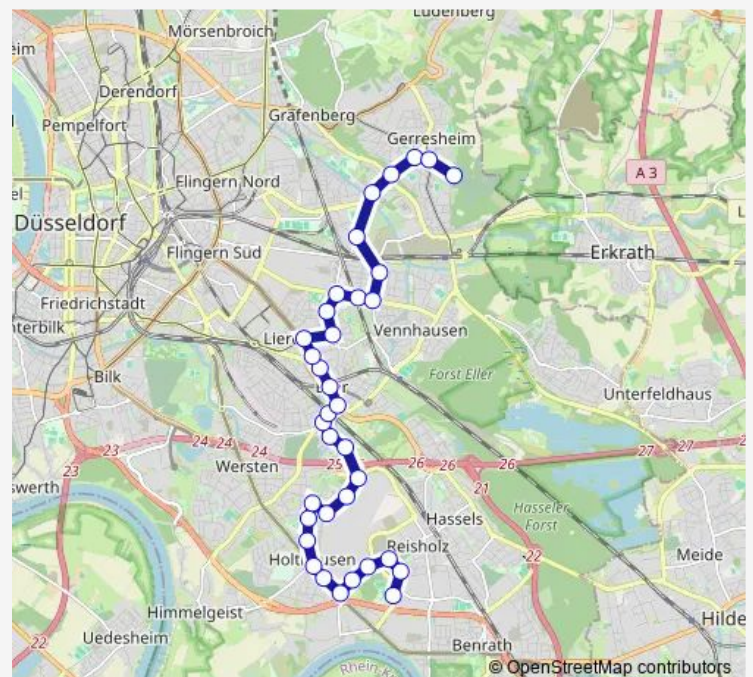

D-Holthausen

D-Hinter den Höfen

D-Hilgener Weg

D-Werstener Friedhofstraße

D-Burgenlandweg

D-Alice-Heye-Platz

D-Ikea Reisholz

D-Kissinger Straße

D-Fuldaer Straße

### Route schedule

D-Am Farnacker — D-Waldfriedhof

Monday 04:35-19:01

Tuesday 04:35-19:01

Wednesday 04:35-19:01

Thursday 04:35-19:01

Friday 04:35-19:01

Saturday 04:45-14:01

### Route info

Direction: D-Am Farnacker

Stops: 40

Trip Duration: 0 hour 52 min

D-Ludwigstraße

D-Eller Süd S

D-Bernburger Straße

D-Eller Mitte S