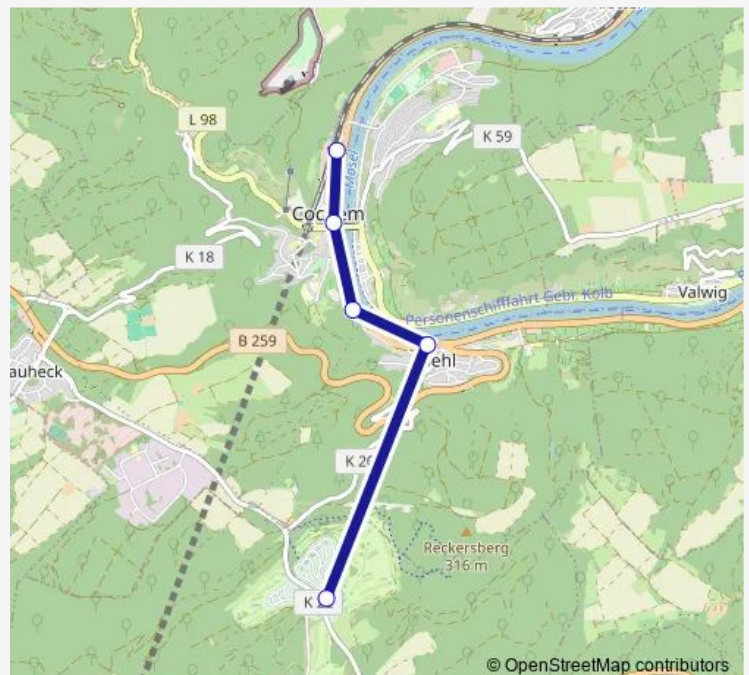

### Route schedule

Ediger-Eller Ferienpark Moselhöhe — Cochem Bahnhof

Monday	13:00
Tuesday	13:00
Wednesday	13:00
Thursday	13:00
Friday	13:00
Saturday	—
Sunday	—

### Route info

Direction: Ediger-Eller Ferienpark Moselhöhe

Stops: 5

Trip Duration: 0 hour 19 min

## Direction

Ediger-Eller Ferienpark Moselhöhe — Cochem Bahnhof

5 stops

[Open route schedule](#)

Ediger-Eller Ferienpark Moselhöhe

Cochem Sehl Kapelle

Cochem Oberer Weg

Cochem Endertplatz

## Route info

Direction: Ediger-Eller Ferienpark Moselhöhe

Stops: 5

Trip Duration: 0 hour 19 min

**Direction**

Cochem Bahnhof — Ediger-Eller Ferienpark Moselhöhe

6 stops

[Open route schedule](#)