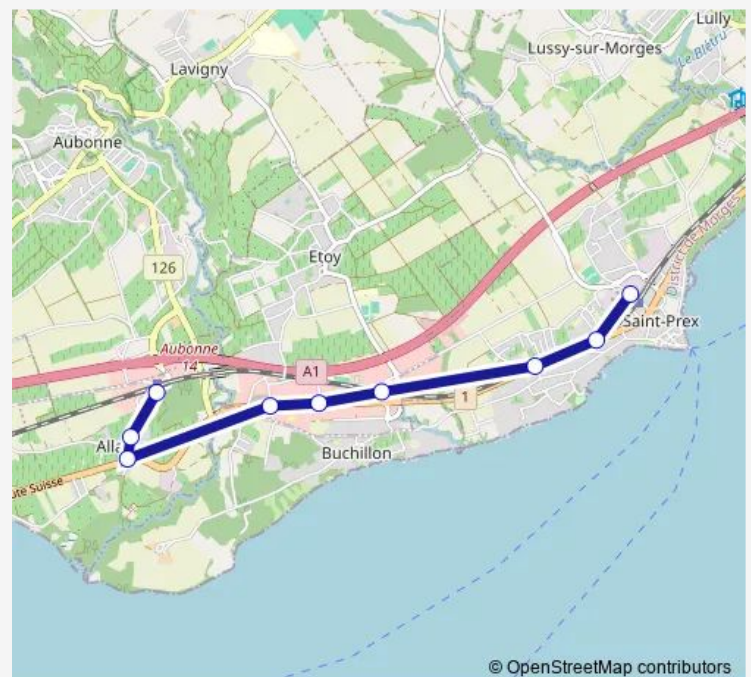

### Direction

St-Prex, gare nord — Allaman, gare sud

9 stops

[Open route schedule](#)

St-Prex, gare nord

St-Prex, Pont Rouge

St-Prex, Scierie

Etoy, gare

Etoy, Grosses-Terres

Etoy, Route Suisse

Allaman, Grand-Rue

Allaman, Château

Allaman, gare sud

### Route info

Direction: St-Prex, gare nord

Stops: 9

Trip Duration: 0 hour 15 min

## Direction

Allaman, gare sud — St-Prex, gare nord

9 stops

[Open route schedule](#)

Allaman, gare sud

Allaman, Château

Allaman, Grand-Rue

Etoy, Route Suisse