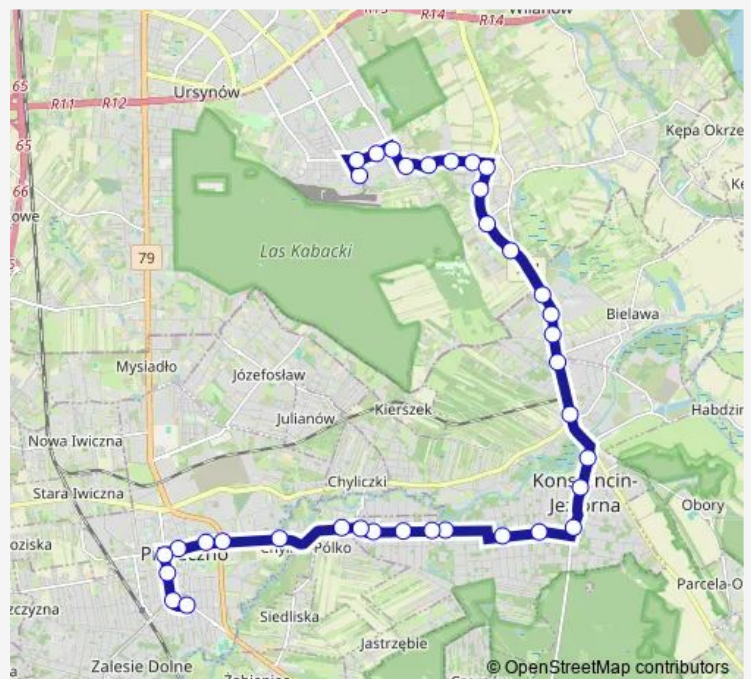

Konstancin-Jeziorna Kołobrzaska 02

Konstancin-Jeziorna Bydgoska 52

Konstancin-Jeziorna Rozjazd Oborski 02

Konstancin-Jeziorna Polna 02

Konstancin-Jeziorna Klarysew 02

Konstancin-Jeziorna Borowa 02

Konstancin-Jeziorna Os. Konstancja 02

### Route schedule

Gerbera 02 — Os. Kabaty 06

Monday 04:44-21:43

Tuesday 04:44-21:43

Wednesday 04:44-21:43

Thursday 04:44-21:43

Friday 04:44-21:43

Saturday 05:14-21:12

### Route info

Direction: Gerbera 02

Stops: 32

Trip Duration: 0 hour 36 min

Andrutowa 04

Os. Patio 02

Korbońskiego 04

Wiedeńska 02