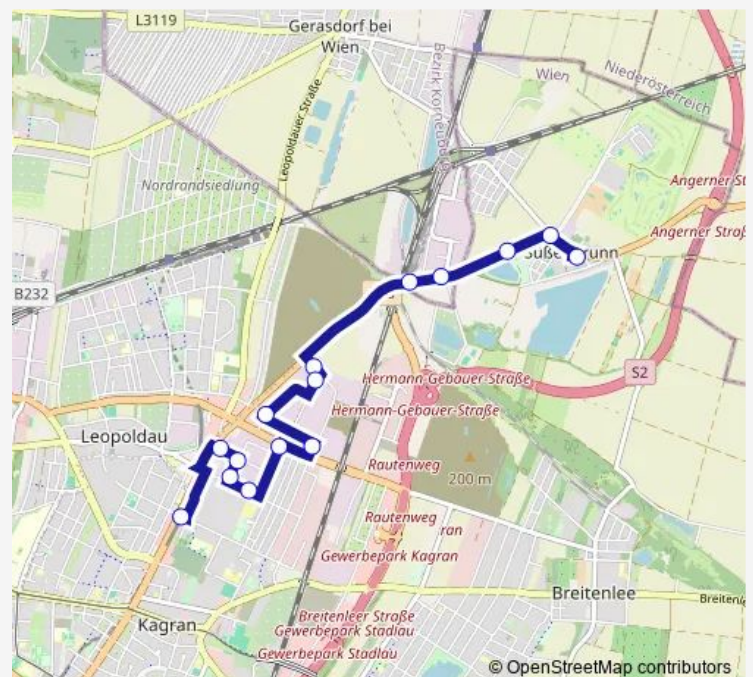

### Direction

Süßenbrunner Platz — Rennbahnweg

15 stops

[Open route schedule](#)

Süßenbrunner Platz

Bettelheimstraße

Badeteich Süßenbrunn

Campingplatzweg

Maculangasse

Maculangasse/Wagrainer Straße

Rennbahnweg

### Route schedule

Süßenbrunner Platz — Rennbahnweg

Monday	—
Tuesday	05:14-00:56 <sup>+1</sup>
Wednesday	—
Thursday	—
Friday	—
Saturday	—
Sunday	—

### Route info

Direction: Süßenbrunner Platz

Stops: 15

Trip Duration: 0 hour 19 min

25A — Rennbahnweg - Süßenbrunner Platz

BusMaps