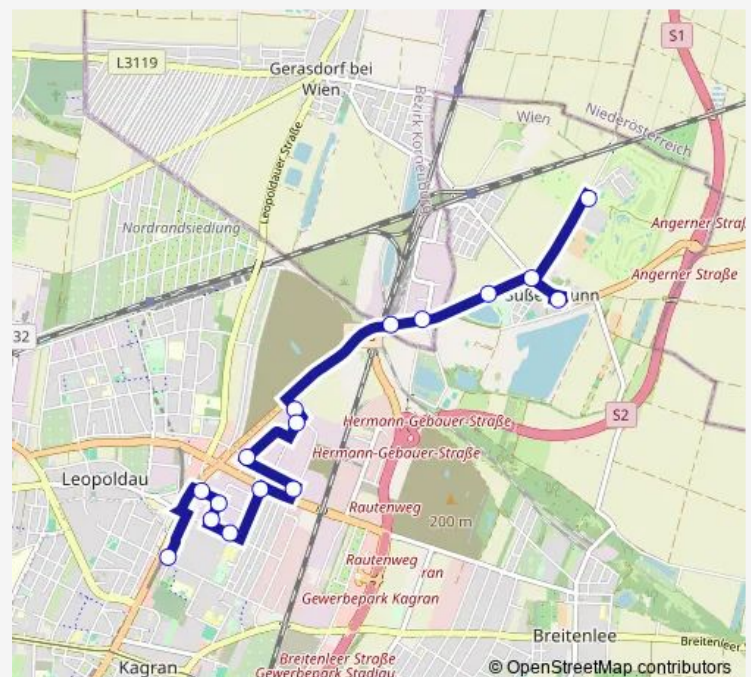

Thursday 05:05-19:35

Friday 05:05-19:35

Saturday —

Sunday —

Route info

Direction: Süßenbrunn, Sportpark

Stops: 22

Trip Duration: 0 hour 33 min

25A — Rennbahnweg - Süßenbrunner Platz

Direction

Süßenbrunn, Sportpark — Rennbahnweg U

16 stops

[Open route schedule](#)

Süßenbrunn, Sportpark

Süßenbrunner Platz

Bettelheimstraße

Badeteich Süßenbrunn

Campingplatzweg

Wagramer Straße/Ostbahn

Percostraße

Lichtblaustraße

Niedermoserstraße

Obachgasse

Voitgasse

Direction: Rennbahnweg U

Stops: 22

Trip Duration: 0 hour 28 min

Direction

undefined — undefined

0 stops

[Open route schedule](#)**Route schedule**

undefined — undefined