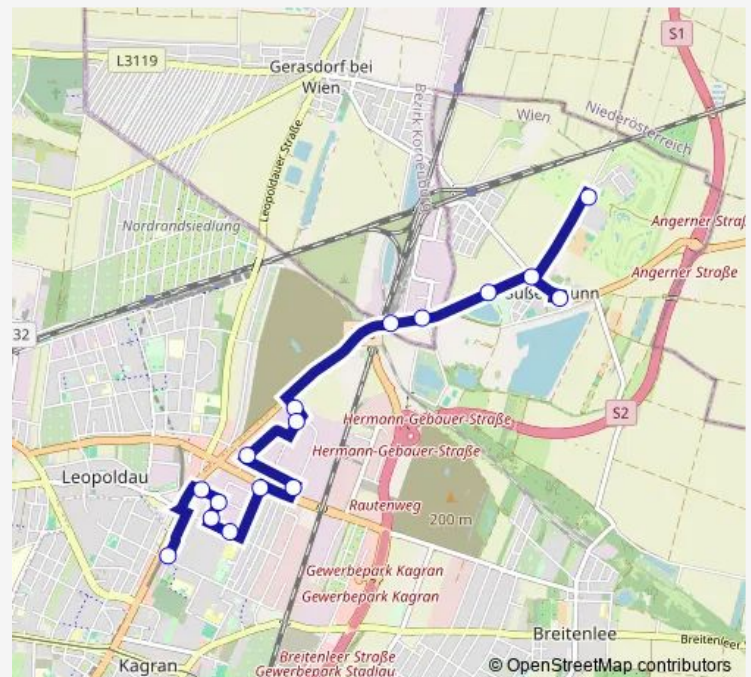

Maculangasse/Wagrainer Straße

Rennbahnweg U

Doningasse

Route schedule

Süßenbrunn, Sportpark — Kagraner Platz U

Monday 05:05-19:35

Tuesday 05:05-19:35

Wednesday 05:05-19:35

Thursday 05:05-19:35

Friday 05:05-19:35

Saturday —

Sunday —

Route info

Direction: Süßenbrunn, Sportpark

Stops: 22

Trip Duration: 0 hour 33 min

25a — Rennbahnweg - Süßenbrunner Platz

Direction

Süßenbrunn, Sportpark — Rennbahnweg U

16 stops

[Open route schedule](#)

Süßenbrunn, Sportpark

Süßenbrunner Platz

Bettelheimstraße

Badeteich Süßenbrunn

Campingplatzweg

Wagramer Straße/Ostbahn

Percostraße

Lichtblaustraße

Niedermoserstraße

Obachgasse

Voitgasse