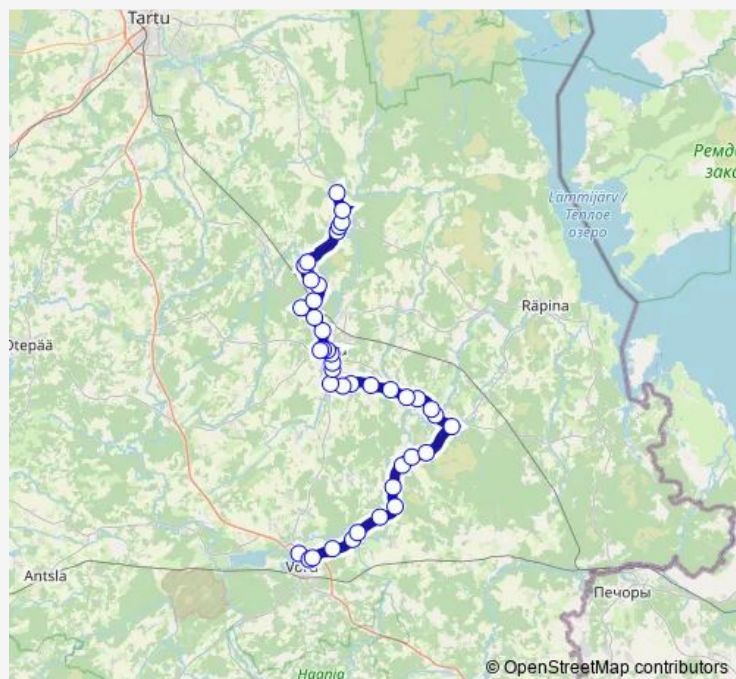

Vinso

Pääsna tee

Sarvemäe

Soohara

Rihemõtsa

Partsi

Tromsi tee

Peri-Alaküla

Peri

Route schedule

Võru bussijaam — Ahja

Monday	10:00
Tuesday	10:00
Wednesday	10:00
Thursday	10:00
Friday	10:00
Saturday	10:00
Sunday	—

Route info

Direction: Võru bussijaam

Stops: 41

Trip Duration: 1 hour 40 min

25A — Võru - Vinso - Peri - Põlva - Ahja

Meemaste

Rosma kalmistu

Rosma-Mäe

Salu

Võru tn

Kooli

Põlva bussijaam