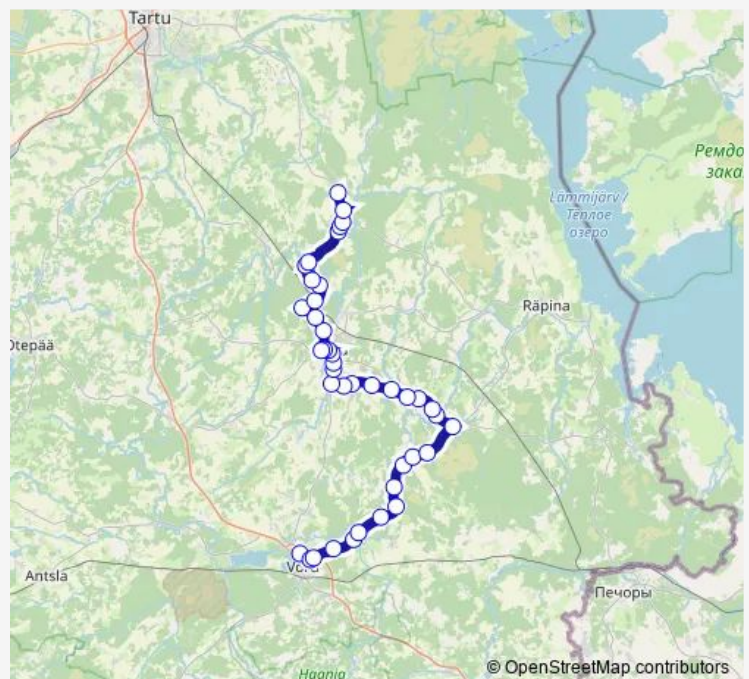

Vinso

Pääsna tee

Sarvemäe

Soohara

Rihemõtsa

Partsi

Tromsi tee

Peri-Alaküla

Peri

Route schedule

Võru bussijaam — Ahja

Monday	10:00
Tuesday	10:00
Wednesday	10:00
Thursday	10:00
Friday	10:00
Saturday	10:00
Sunday	—

Route info

Direction: Võru bussijaam

Stops: 41

Trip Duration: 1 hour 40 min