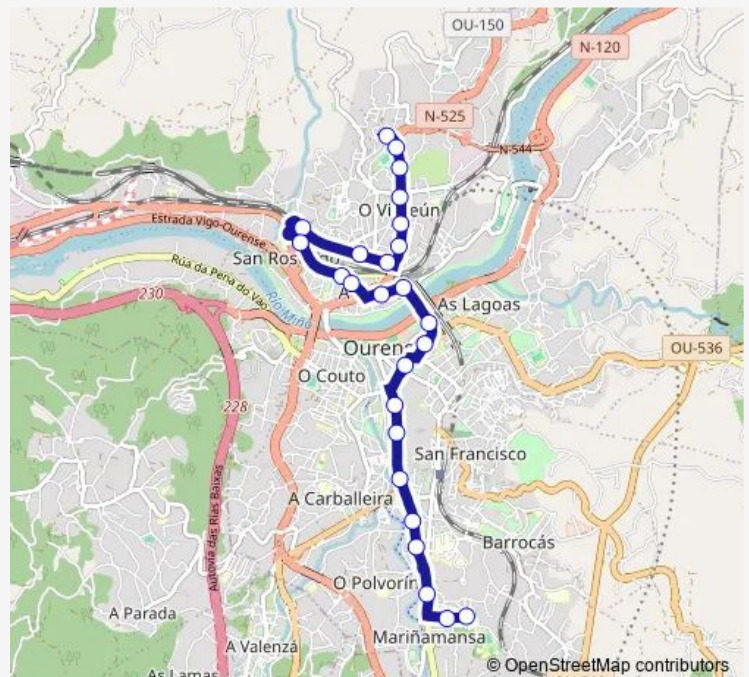

Vicente Risco

Parque DA Ponte

Caldas Nº36

Estacion Intermodal

Eulogio Gomez Franqueira

RIO Arnoia-Cruce Santa Ana

RIO Arnoia

Praza DA Marina

Avda. DE Santiago Nº 40

Avda. DE Santiago Nº 90

Avda. Santiago Cruzamento Oira

Route schedule

Cuña — Entrada Valdorregueiro

Monday	03:30-02:30 ⁺¹
Tuesday	03:30-02:30 ⁺¹
Wednesday	03:30-02:30 ⁺¹
Thursday	03:30-02:30 ⁺¹
Friday	03:30-02:30 ⁺¹
Saturday	03:30-02:30 ⁺¹
Sunday	03:30-02:30 ⁺¹

Route info

Direction: Cuña

Stops: 24

Trip Duration: 0 hour 29 min

25A — Cuña-Vinteun

Estrada DE Santiago N° 140

Estrada Santiago N° 168

Entrada Valdorregueiro

Direction

Valdorregueiro-Cruzamento Cudeiro — Cuña

25 stops

[Open route schedule](#)

Valdorregueiro-Cruzamento Cudeiro

Estrada Santiago

Avda. Santiago 155

Avda. Santiago Cruzamento Oira