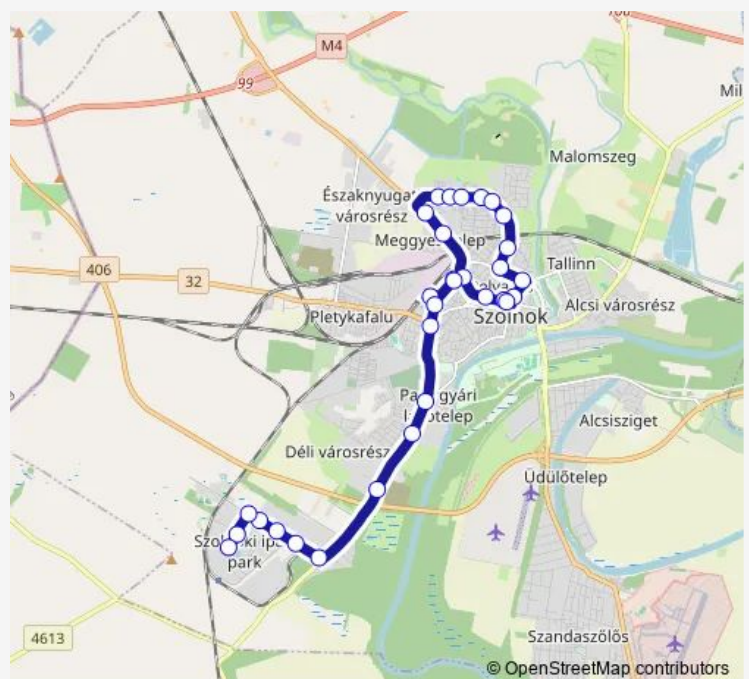

## Bus 25a Vasútállomás - Széchenyi lakótelep - Ipari Park (Stadler)

[Go to website](#)

### Route schedule

Szolnok, vasútállomás — Szolnok, Ipari Park (Stadler)

Monday 05:00-21:42

Tuesday 05:00-21:42

Wednesday 05:00-21:42

Thursday 05:00-21:42

Friday 05:00-21:42

Saturday 13:00-21:42

### Route info

Direction: Szolnok, vasútállomás

Stops: 31

Trip Duration: 0 hour 38 min

Szolnok, Logisztikai Park

Szolnok, Megyei kórház

Szolnok, Mchale Hungária Kft.

Szolnok, Vegyiművek lakótelep