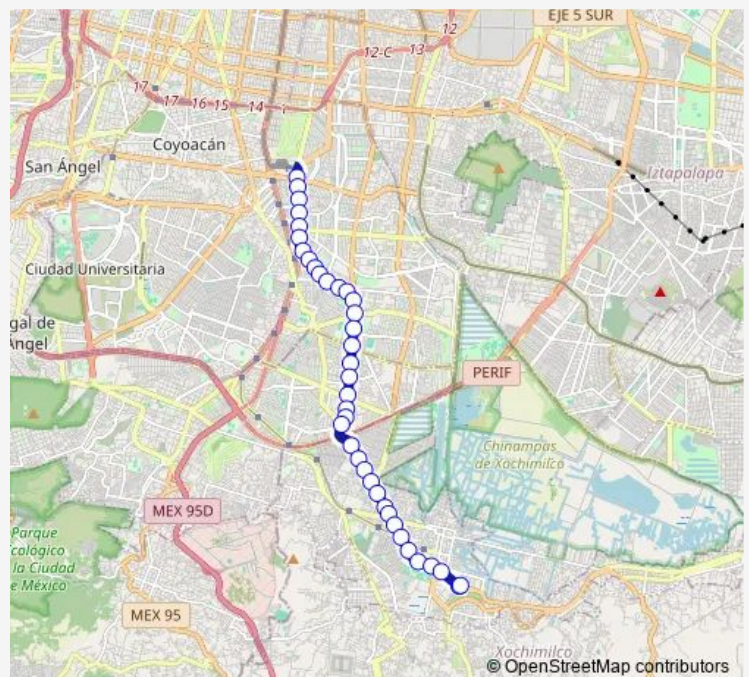

Bus 25A Tasqueña - Madreselva

[Go to website](#)

Direction

Canal de Miramontes y Calzada Taxqueña — Cam. a Nativitas y C. Madreselva

38 stops

[Open route schedule](#)

- Canal de Miramontes y Calzada Taxqueña
- Canal de Miramontes y Cerro de San Antonio
- Canal de Miramontes y Gálvez
- Canal de Miramontes y Av. de El Parque
- Canal de Miramontes y La Virgen
- Canal de Miramontes y Xotepingo
- Canal de Miramontes y C. 69
- Canal de Miramontes y Calle 9
- Canal de Miramontes y Estrella Aldebarán
- Canal de Miramontes y Retorno U Plaza Miramontes
- Canal de Miramontes y Mar de tranquilidad
- Canal de Miramontes y Agapando
- Canal de Miramontes y Tzinnias
- Canal de Miramontes y Nardos
- Canal de Miramontes y Las Bombas
- Canal de Miramontes y Rancho Mante
- Canal de Miramontes y Calz. Del Hueso
- Canal de Miramontes y Monza
- Canal de Miramontes y Cannes
- Canal de Miramontes y Calz. Acoxpá
- Canal de Miramontes y El Cántaro

Route schedule

Canal de Miramontes y Calzada Taxqueña — Cam. a Nativitas y C. Madreselva

Monday	00:00
Tuesday	00:00
Wednesday	00:00
Thursday	00:00
Friday	00:00
Saturday	00:00
Sunday	00:00

Route info

Direction: Canal de Miramontes y Calzada Taxqueña

Stops: 38

Trip Duration: 0 hour 44 min

25A — Tasqueña - Madreselva

Canal de Miramontes y Av. La Carreta

ProL. Div. Del Norte y Anillo Periférico

ProL. Div. Del Norte y Av. San Lorenzo

ProL. Div. Del Norte y Privada del Bosque

Friday 00:00

Saturday 00:00

Sunday 00:00

Route info

Direction: Base Madreselva

Stops: 38

Trip Duration: 0 hour 43 min

Canal de Miramontes y Calzada del Hueso