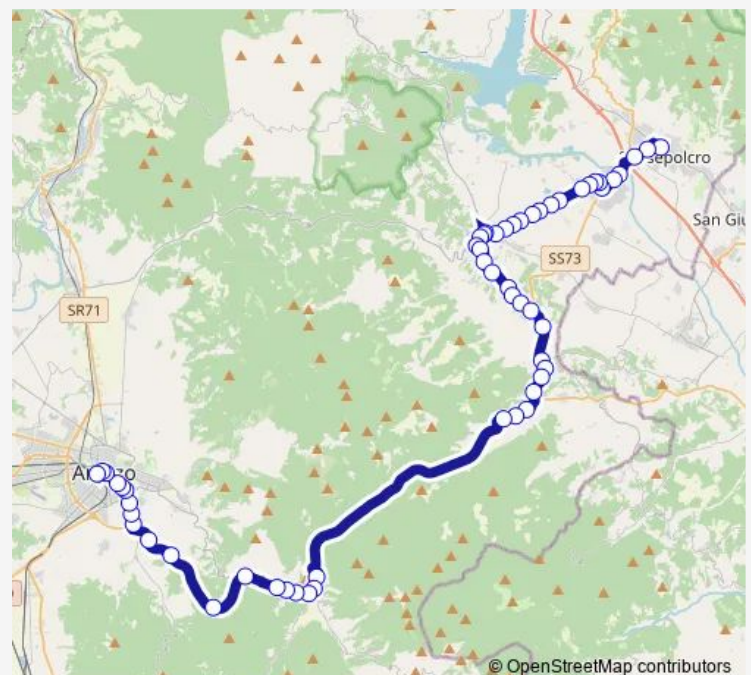

Le Ville Centro

Route schedule

Arezzo Terminal — Sansepolcro Via Marconi (Autostazione)

Monday 06:10-16:30

Tuesday 06:10-16:30

Wednesday 06:10-16:30

Thursday 06:10-16:30

Friday 06:10-16:30

Saturday 06:10-16:30

Sunday —

Route info

Direction: Arezzo Terminal

Stops: 55

Trip Duration: 0 hour 55 min

Bv. Il Colle

Colombaio Ritorno

Citerna Stazione

Fonte Catiglianella

Sasso

Castello Dei Sorci

Cipresso

La Casina

San Lorenzo

Bv. Catigliano