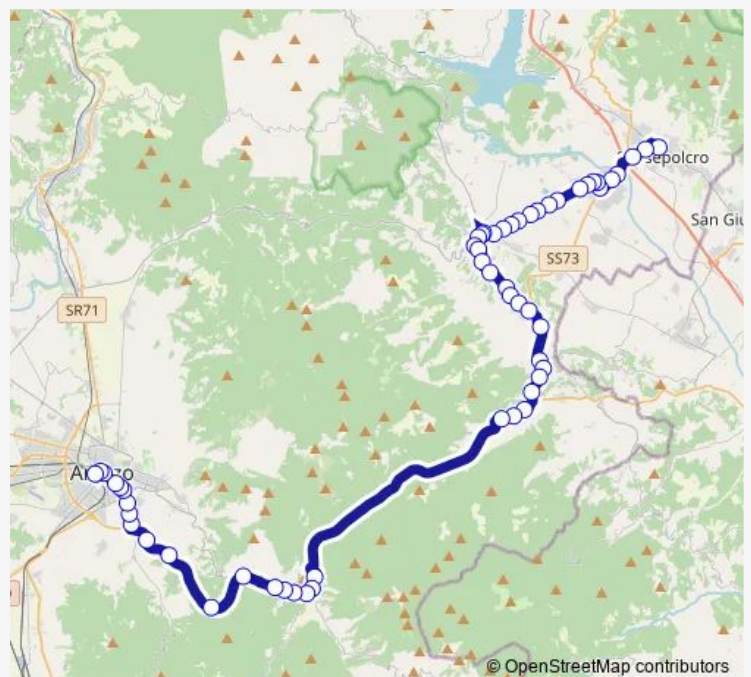

### Route schedule

Caprese Michelangelo Il Cerro — Sansepolcro Via Marconi (Autostazione)

Monday	—
Tuesday	13:35
Wednesday	13:35
Thursday	13:35
Friday	13:35
Saturday	—
Sunday	—

### Route info

Direction: Caprese Michelangelo Il Cerro

Stops: 50

Trip Duration: 0 hour 34 min

Anghiari Fornace

Ponte Alto

Bv. Motina

Anghiari Centro

La Ripa

Anghiari - La Croce

Anghiari Campo Alla Fiera (Parcheggio)

Anghiari - La Croce

La Ripa

Anghiari Centro

Bv. Motina

Santo Stefano Di Anghiari