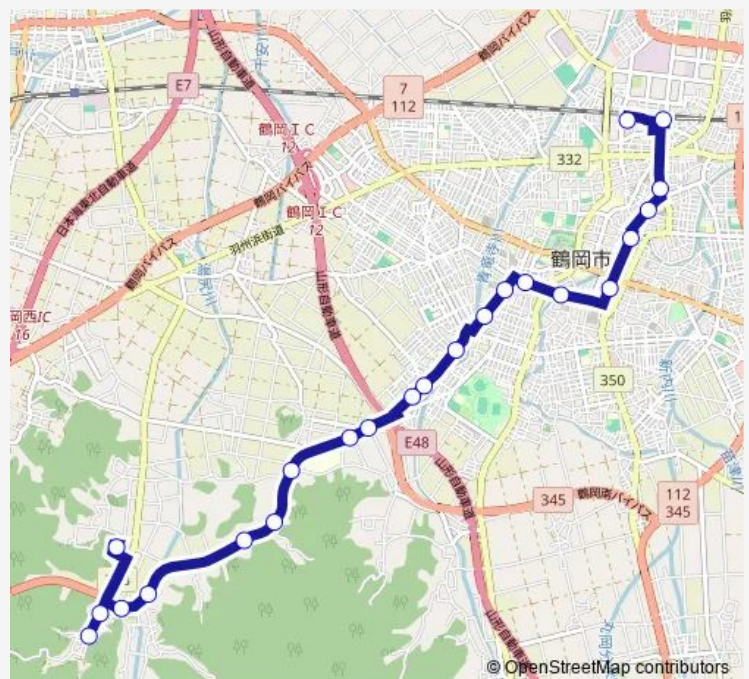

一本松

湯田川口

湯田川温泉リハビリテーション病院前

Route schedule

エスモールバスターミナル — 湯田川温泉

Monday 07:42-11:25

Tuesday 07:42-11:25

Wednesday 07:42-11:25

Thursday 07:42-11:25

Friday 07:42-11:25

Saturday 11:25

Sunday 11:25

Route info

Direction: エスモールバスターミナル

Stops: 23

Trip Duration: 0 hour 32 min