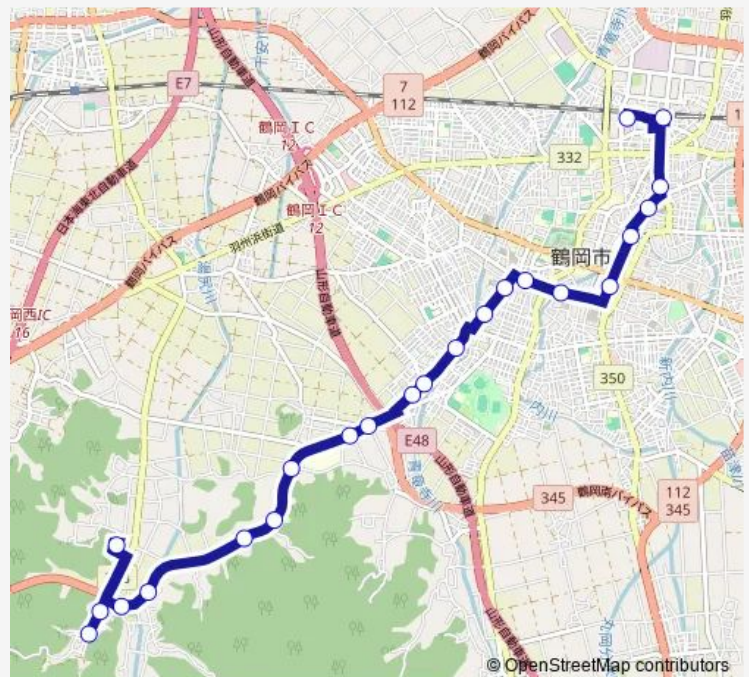

一本松

湯田川口

湯田川温泉リハビリテーション病院前

Route schedule

エスモールバスターミナル — 湯田川温泉

Monday 07:42-11:25

Tuesday 07:42-11:25

Wednesday 07:42-11:25

Thursday 07:42-11:25

Friday 07:42-11:25

Saturday 11:25

Sunday 11:25

Route info

Direction: エスモールバスターミナル

Stops: 23

Trip Duration: 0 hour 32 min