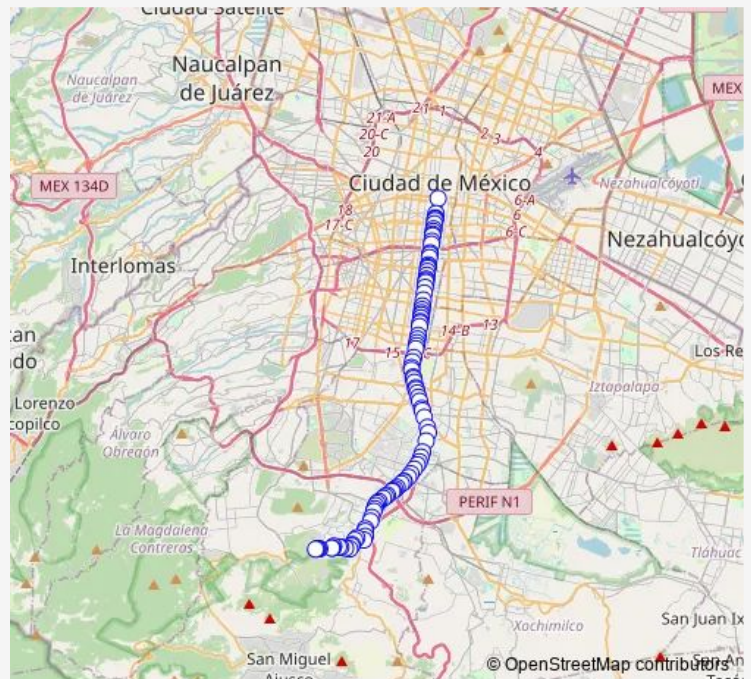

San Antonio Abad - Metro Chabacano

San Antonio Abad - Torquemada

San Antonio Abad - Juan Hernández y Dávalos

San Antonio Abad - Toribio Medina

Tlalpan - Metro Viaducto

Tlalpan - Segovia

Tlalpan - Cádiz

Tlalpan - Toledo

Tlalpan - Metro Xola

Tlalpan - Eje 4 Sur Xola

Tlalpan - Cuenca

Tlalpan - Unión Postal

Tlalpan - Giros Postales

Route schedule

Base Nezahualcoyotl - José María Pino Suárez — Base Cantera

Monday	00:00
Tuesday	00:00
Wednesday	00:00
Thursday	00:00
Friday	00:00
Saturday	00:00
Sunday	00:00

Route info

Direction: Base Nezahualcoyotl - José María Pino Suárez

Stops: 100

Trip Duration: 1 hour 18 min

17k — Tepeximilpa - Izazaga

Tlalpan - Ahorro Postal

Tlalpan - Metro Villa de Cortes

Tlalpan - Clínica 10

Tlalpan - Ramos Millán

Tlalpan - Metro Nativitas

Tlalpan - Eje 6 Sur Cumbres de Maltrata

Tlalpan - Antonio Rodríguez

Tlalpan - Ing. Pascual O. Rubio

Tlalpan - San Simón

Tlalpan - Libertad

Tlalpan - Santa Cruz