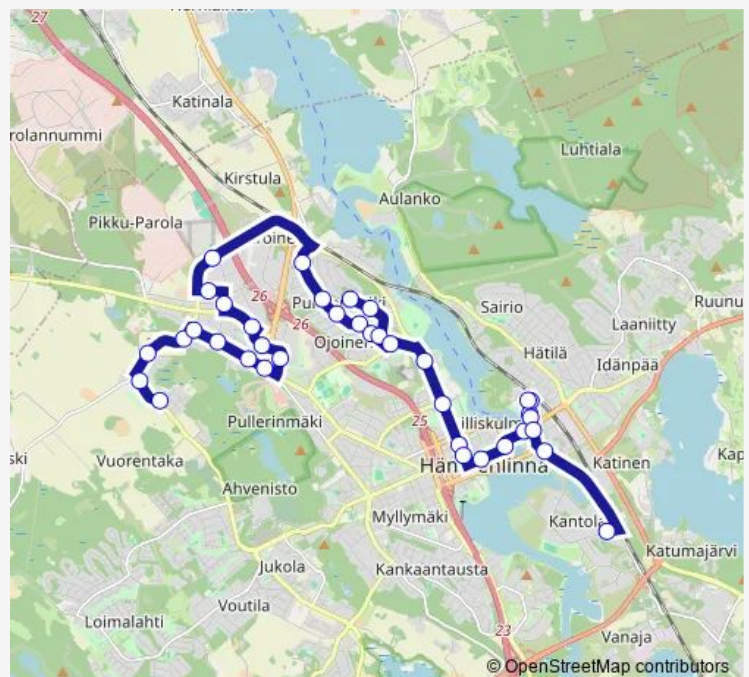

### Direction

Vuorentaka — Puusepänkatu L

37 stops

[Open route schedule](#)

- Vuorentaka
- Rääpiälä P
- Kirkkosillankatu I
- Viisari I
- Hämeen Sähkö I
- Sähkömestarintie I
- Kahtoilampi I
- Tiiriö I
- Ostoskeskus P
- Pitkätanhuankatu L
- Prisma L
- Mäkelä P
- Pietiläntie L
- Keskusvankila P
- Puistonmäki E
- Antreantie
- Laatokantie E
- Antreanpuisto E
- Ojoisten koulu E
- Tarhapuisto P
- Karhuntie L

### Route schedule

Vuorentaka — Puusepänkatu L

Monday	06:40-16:33
Tuesday	06:40-16:33
Wednesday	06:40-16:33
Thursday	06:40-16:33
Friday	06:40-16:33
Saturday	—
Sunday	—

### Route info

Direction: Vuorentaka

Stops: 37

Trip Duration: 0 hour 45 min

17K — 17K Kantola-Rautatieasema-Kettumäki-Tiiriö-Vuorentaka

Kettumäki L

Ojoistenpuisto I

Linnan Kasarnit E

Linnanpuisto E

Kasarnikatu

Reska A

Hämeenlinna linja-autoasema B

Ystävyyspuisto P

Terveyskeskus I

Hämeentie P

Hämeenlinna rautatieasema E