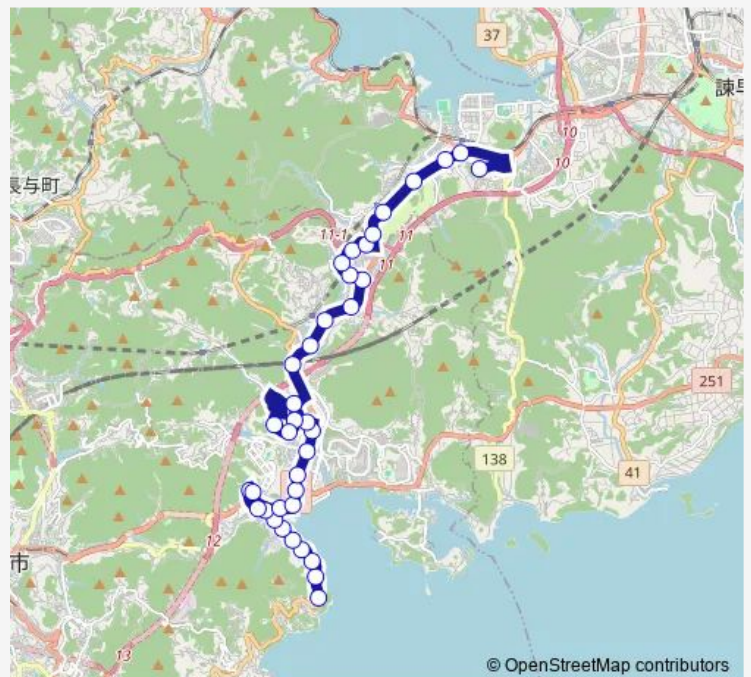

Saturday 06:34

Sunday —

Route info

Direction: 春日車庫前上り

Stops: 37

Trip Duration: 0 hour 46 min

■ 西陵高校 — 西陵高校高城台・つつじが丘

年の神上り

観音入口下り

鶴の尾下り

松原（長崎）下り

古賀下り

つつじが丘入口下り

古賀団地下り

団地中央下り

多良見団地下り