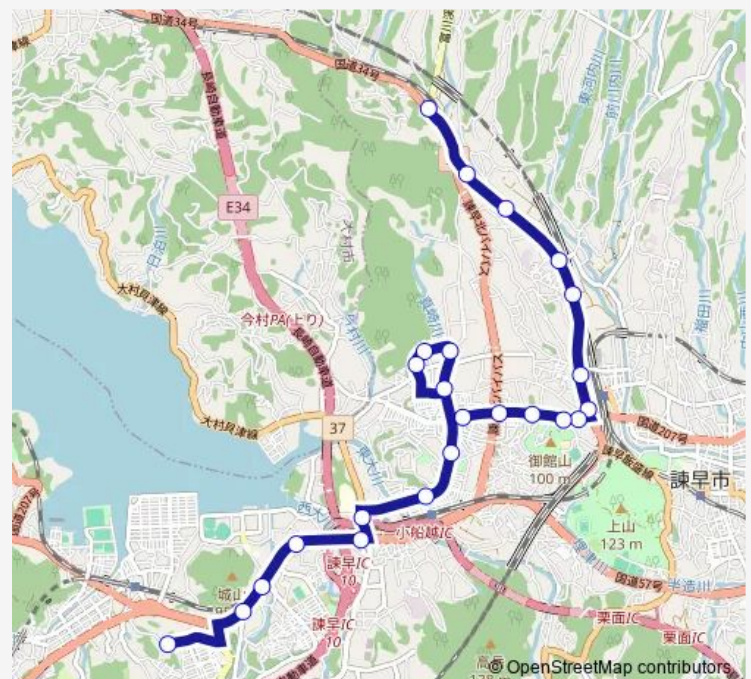

堀の内東下り

堀の内中央下り

堀の内西下り

清水谷団地から

地区センター前上り

西諫早駅通上り

日大高校前貝津団地へ

貝津団地入口国道上り

Saturday 06:44

Sunday —

Route info

Direction: 本野上り

Stops: 24

Trip Duration: 0 hour 31 min

■ 西陵高校 — 西陵高校西諫早ユ-タウン・西部台

久山橋上り