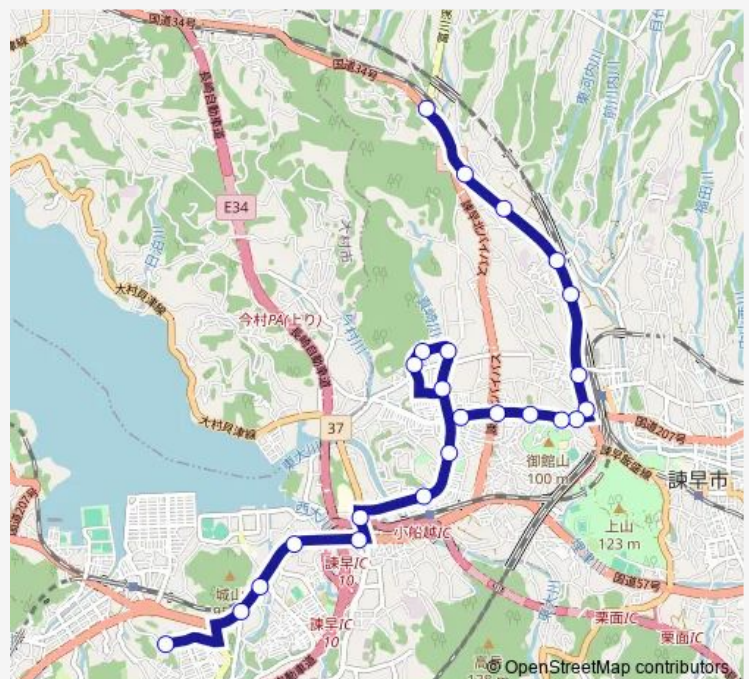

### Route schedule

本野上り — 西陵高校学校内

Monday —

Tuesday —

Wednesday —

Thursday —

Friday —

Saturday 06:44

### Route info

Direction: 本野上り

Stops: 24

Trip Duration: 0 hour 31 min

■ 西陵高校 — 西陵高校西諫早ニュータウン・西部台

久山橋上り

久山上り

西陵高校学校内