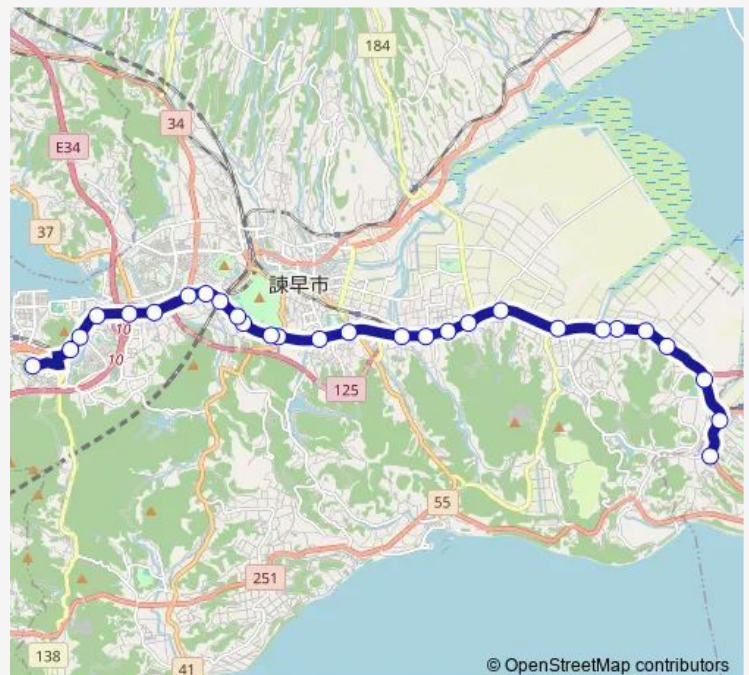

### Route schedule

愛津上り — 西陵高校学校内

Monday 06:40

Tuesday 06:40

Wednesday 06:40

Thursday 06:40

Friday 06:40

Saturday 06:40

### Route info

Direction: 愛津上り

Stops: 28

Trip Duration: 0 hour 37 min

■ 西陵高校

高峰上り

農林試験場前上り

貝津団地入口国道上り