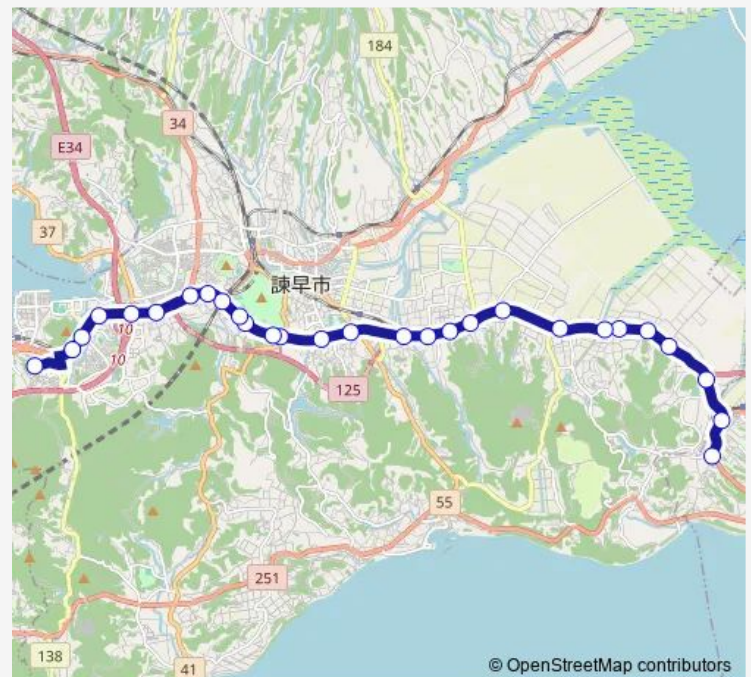

### Route schedule

愛津上り — 西陵高校学校内

Monday —

Tuesday —

Wednesday —

Thursday —

Friday —

Saturday 06:40

### Route info

Direction: 愛津上り

Stops: 28

Trip Duration: 0 hour 37 min

■ 西陵高校

高峰上り

農林試験場前上り

貝津団地入口国道上り