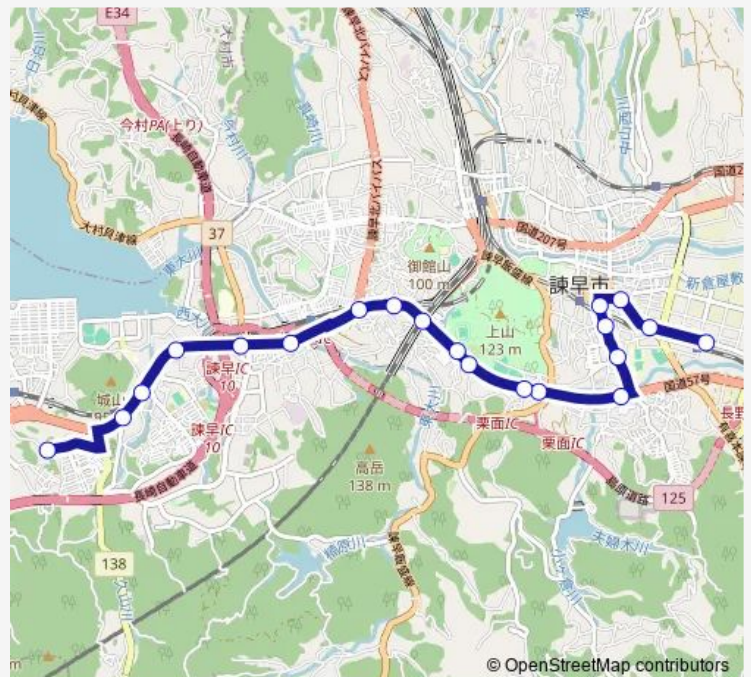

Route schedule

東厚生町上り — 西陵高校学校内

Monday	—
Tuesday	—
Wednesday	—
Thursday	—
Friday	—
Saturday	06:50
Sunday	—

Route info

Direction: 東厚生町上り

Stops: 20

Trip Duration: 0 hour 25 min

■ 西陵高校 — 西陵高校農高前