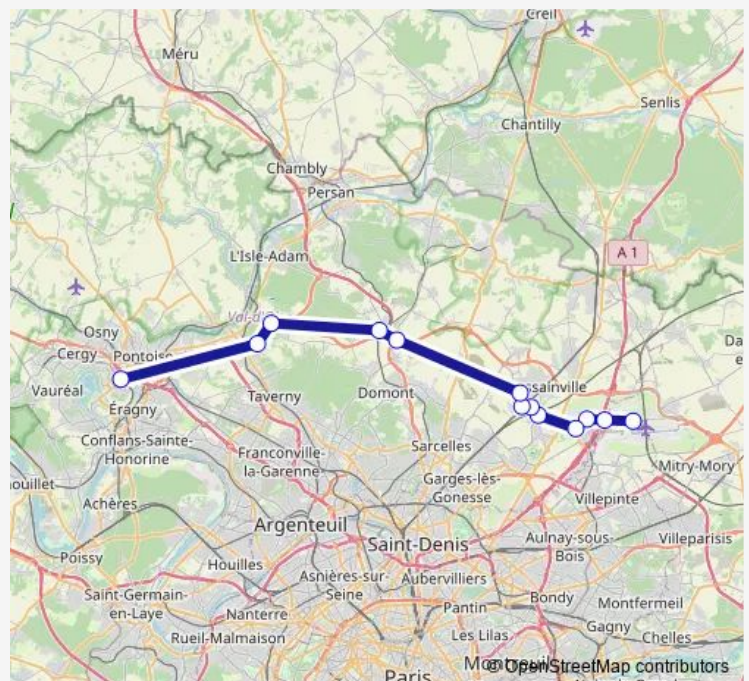

Rond-Point du Thillay

Rond-Point / Carrefour de l'Europe

Rond-Point de la Brèche

Collège Montaigne

Rond-Point d'Attainville

Gare de Montsault-Maffliers

Meriel - Villiers Adam

Frépillon

Gare de Cergy Préfecture (E)

### Route schedule

Gare de Roissy-pôle - Aéroport Cdg1 (G1) — Gare de Cergy Préfecture (E)

Monday 05:20-23:05

Tuesday 05:20-23:05

Wednesday 05:20-23:05

Thursday 05:20-23:05

Friday 05:20-23:05

Saturday 06:21-21:21

### Route info

Direction: Gare de Roissy-pôle - Aéroport Cdg1 (G1)

Stops: 13

Trip Duration: 0 hour 56 min