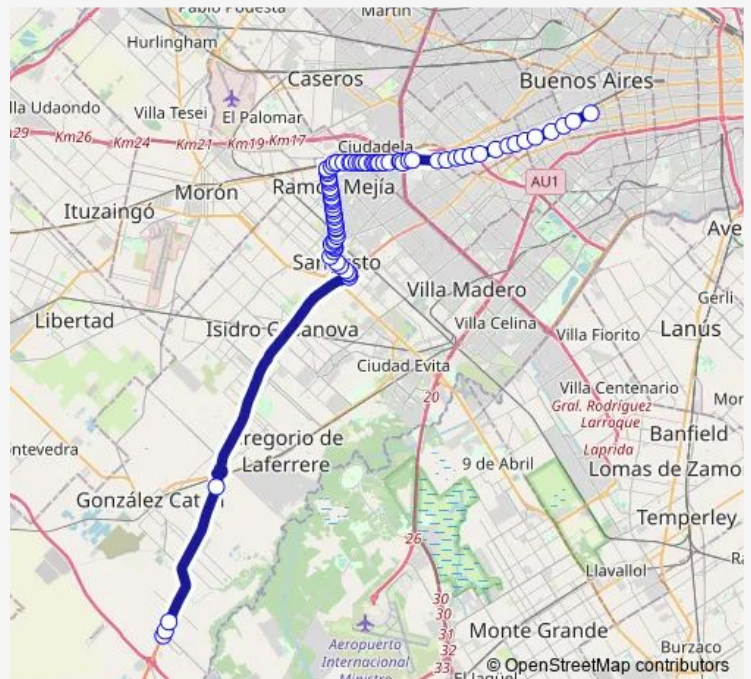

11097 Rivadavia Av.

11491 Rivadavia Av.

Avenida Rivadavia Y D'Onofrio

Route schedule

5435 Rivadavia Av. — California 7500-7576

Monday 15:00

Tuesday 15:00

Wednesday 15:00

Thursday 15:00

Friday 15:00

Saturday —

Sunday —

Route info

Direction: 5435 Rivadavia Av.

Stops: 94

Trip Duration: 1 hour 52 min

96N — Jnamba096

BusMaps

Avenida Rivadavia 11800-11898

Avenida Rivadavia 9

Avenida Rivadavia 12216

Avenida Rivadavia 120

AVENIDA RIVADAVIA 12526-12598

Avenida Rivadavia 12600-12698

Avenida Rivadavia 167

Avenida Rivadavia 12748

Avenida Rivadavia 12936

Avenida Rivadavia 1811

Avenida Rivadavia 13000-13098

Avenida Rivadavia 13132

Avenida Rivadavia 13234

Avenida Rivadavia 13300-13398