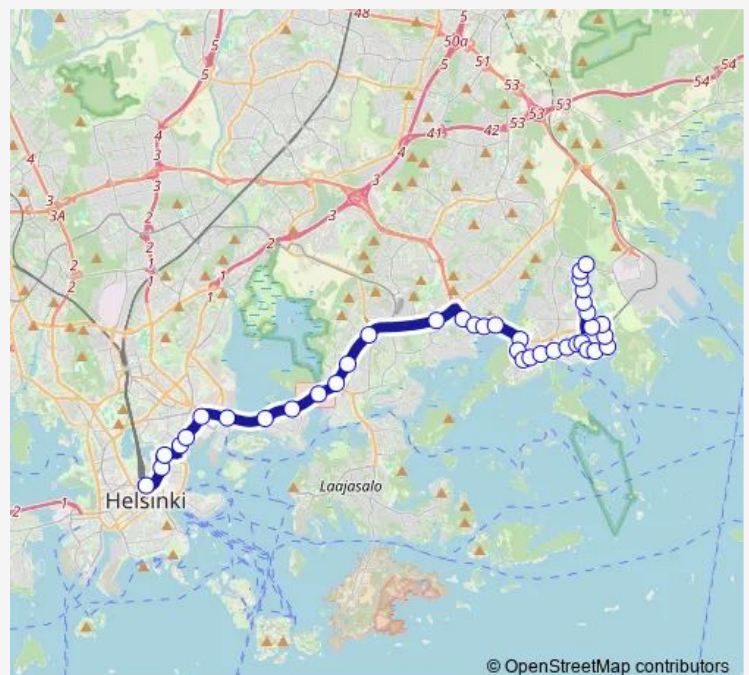

### Direction

Rautatientori — Porslahdentie

39 stops

[Open route schedule](#)

- Rautatientori
- Kaisaniemenpuisto
- Hakaniemi
- Merihaka
- Hanasaari
- Suvilahti
- Kalasadama (M)
- Kulosaari
- Tupasaari
- Kipparlahti
- Herttoniemi (M)
- Konemestarinkatu
- Siilitie (M)
- Itäkeskus
- Rusthollarintie
- Meripellontie
- Puotilantie
- Vuosaaren silta
- Meri-Rastilan tori
- Fokkatori
- Ramsinniementie

### Route schedule

Rautatientori — Porslahdentie

Monday	23:49-01:29 <sup>+1</sup>
Tuesday	23:49-01:29 <sup>+1</sup>
Wednesday	23:49-01:29 <sup>+1</sup>
Thursday	23:49-01:29 <sup>+1</sup>
Friday	23:49-02:49 <sup>+1</sup>
Saturday	03:09-02:49 <sup>+1</sup>
Sunday	03:09-01:29 <sup>+1</sup>

### Route info

Direction: Rautatientori

Stops: 39

Trip Duration: 0 hour 36 min

© OpenStreetMap contributors

Harbonkatu

Halkaisijantie

Kallvikinniemi