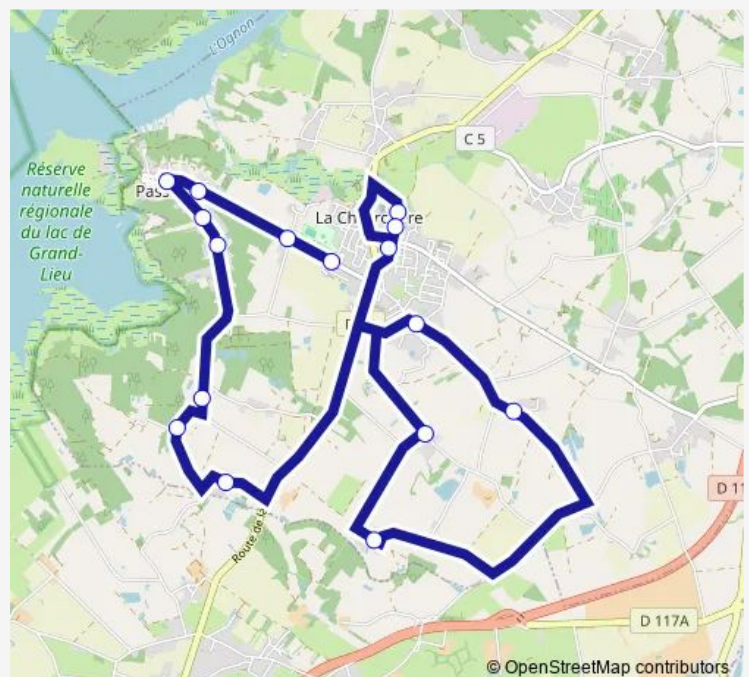

Les Coutumes

Rue Landaiserie - Chevroliere

Pas de la Rivière - Chevroliere

Fablou 1 - Chevroliere (la)

39/50 Landes de Trejet - Che

Bruess Rue des Carf - Chevrolie.

Trejet - Chevroliere (la)

Le Logis de Trejet - Chevroliere

Métairie de L Angle Carf - Chevr

Les Perrieres

Rue des Perrieres

Les Bruyères

Route schedule

Ec Publ A.Couprie - Chevroliere — Les Bruyères

Monday 16:00

Tuesday 16:00

Wednesday —

Thursday 16:00

Friday 16:00

Saturday —

Sunday —

Route info

Direction: Ec Publ A.Couprie - Chevroliere

Stops: 16

Trip Duration: 0 hour 54 min

Direction

Ec Priv St Louis Mafort - Chevrol — Stade - Lr Chevroliere (la)

16 stops

[Open route schedule](#)

Ec Priv St Louis Mafort - Chevrol

Ec Publ E. Beranger - Chevroliere

Ec Publ A.Couprrie - Chevroliere