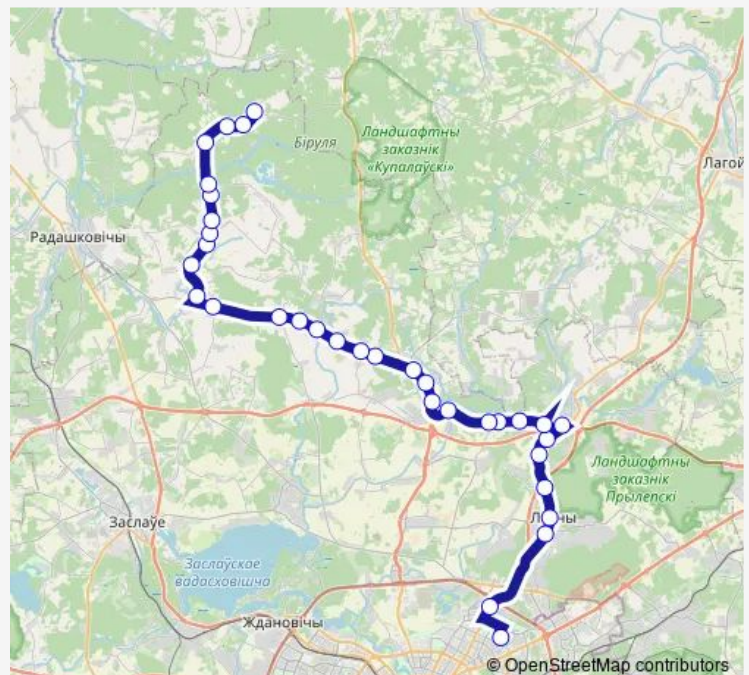

Угляны

пав. на Юзуфова

Казекава-1

Route schedule

ДС Славинского (пригород) — деревня Средняя

Monday 14:40-19:40

Tuesday 14:40-19:40

Wednesday 14:40-19:40

Thursday 14:40-19:40

Friday 14:40-19:40

Saturday 14:40-19:40

Sunday 14:40-19:40

Route info

Direction: ДС Славинского (пригород)

Stops: 34

Trip Duration: 1 hour 54 min

Пецькавічы

поворот на Курневичи

Шершуны

Довборово

Довборово-1

Кукелевщина

деревня Средняя

Direction

Wednesday 06:10-17:00

Thursday 06:10-17:00

Friday 06:10-17:00

Saturday 06:10-17:00

Sunday 06:10-17:00

Route info

Direction: деревня Средняя

Stops: 36