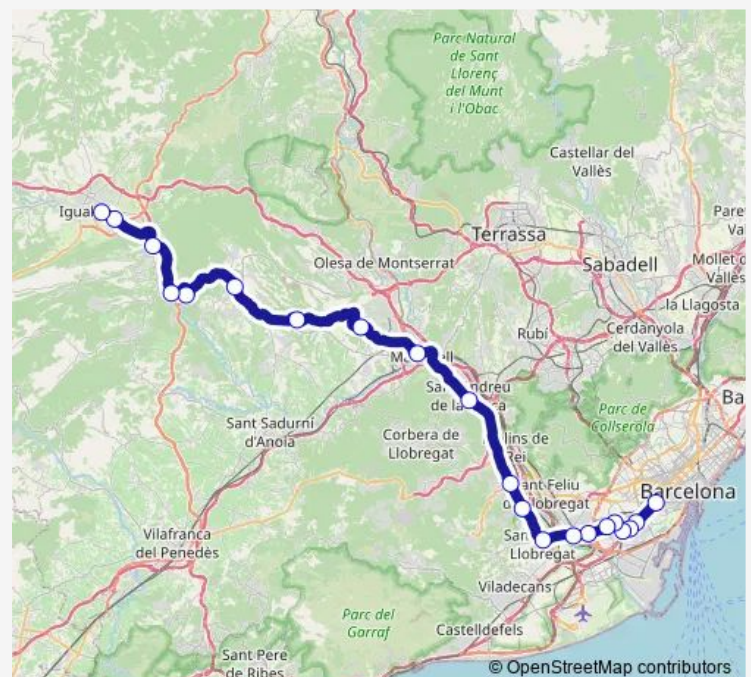

Thursday 17:13-19:13

Friday 17:13-19:13

Saturday —

Sunday —

Route info

Direction: Barcelona - Plaça Espanya

Stops: 21

Trip Duration: 1 hour 27 min

R60 — Barcelona Pl. Espanya - Igualada

Direction

Igualada — Barcelona - Plaça Espanya

21 stops

[Open route schedule](#)

Igualada

Vilanova del Camí

La Pobla de Claramunt