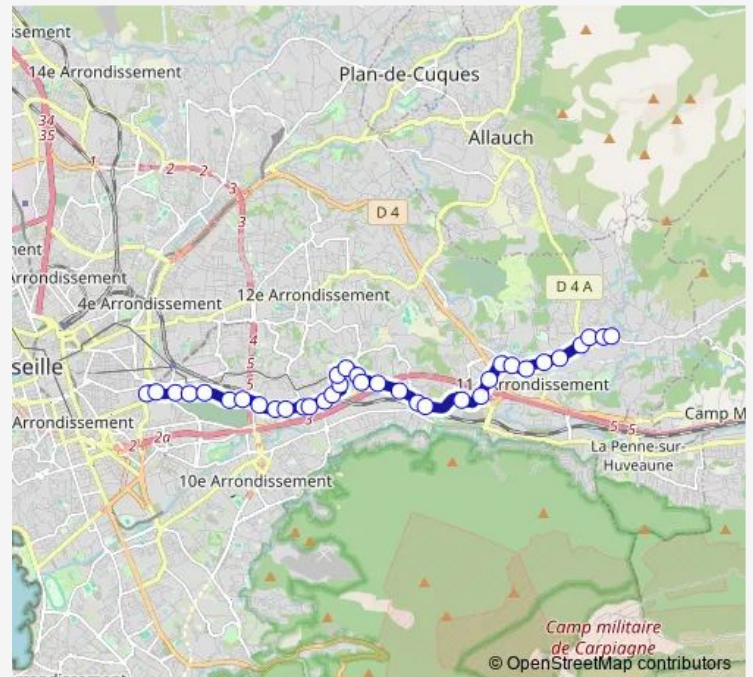

Direction

Métro La Timone — Les Camoins

35 stops

[Open route schedule](#)

- Métro La Timone
- Hôpital de la Timone
- St Pierre Godchot
- St Pierre Ste Thérèse
- St Pierre
- St Pierre Petite Porte
- St Pierre Jeannette
- Lombard Parette
- Lombard Bezombes
- Lombard Rebattu
- Lombard Mireille Lauze
- Allard Mireille Lauze
- La Pomme Eglise
- La Pomme Campanules
- Follereau La Pomme
- Les Caillols Centre Urbain
- Booth Lecache
- Lecache Les Comtes
- Clairval Les Comtes
- HLM La Rouguière
- La Rouguière

Route schedule

Métro La Timone — Les Camoins

Monday	04:30-21:28
Tuesday	04:30-21:28
Wednesday	04:30-21:28
Thursday	04:30-21:28
Friday	04:30-21:28
Saturday	04:30-21:28
Sunday	05:40-21:28

Route info

Direction: Métro La Timone

Stops: 35

Trip Duration: 0 hour 22 min

12b — Métro La Timone - Les Camoins

Cartonnerie

Petit St Marcel

La Sablière La Montre

La Sablière St Menet

La Sablière La Ravelle

Direction: Les Camoins

Stops: 36

Trip Duration: 0 hour 21 min

Lombard Mireille Lauze

Lombard Rebattu

Lombard Bezombes

Lombard Parette

St Pierre Jeannette