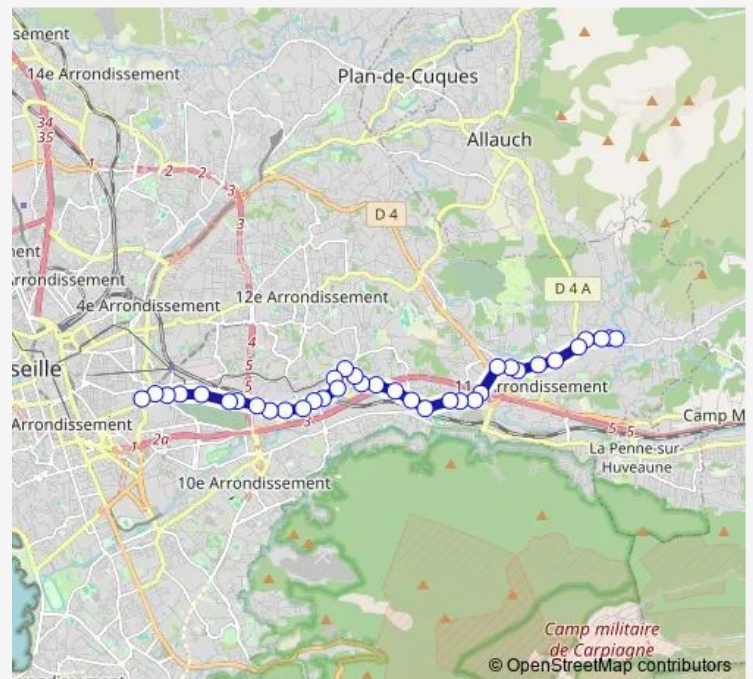

Clairval Les Comtes

Lecache Les Comtes

Booth Lecache

Route schedule

Les Camoins — Métro La Timone

Monday 04:55-21:58

Tuesday 04:55-21:58

Wednesday 04:55-21:58

Thursday 04:55-21:58

Friday 04:55-21:58

Saturday 04:55-21:58

Sunday 04:55-21:58

Route info

Direction: Les Camoins

Stops: 36

Trip Duration: 0 hour 22 min

12B — Métro La Timone - Les Camoins

Les Caillols Centre Urbain

Follereau La Pomme

La Pomme Campanules

Gare de la Pomme

Lombard Mireille Lauze

Lombard Rebattu

Lombard Bezombes

Lombard Parette

St Pierre Jeannette

St Pierre Petite Porte

St Pierre

St Pierre Ste Thérèse

St Pierre Godchot

Hôpital de la Timone

Métro La Timone