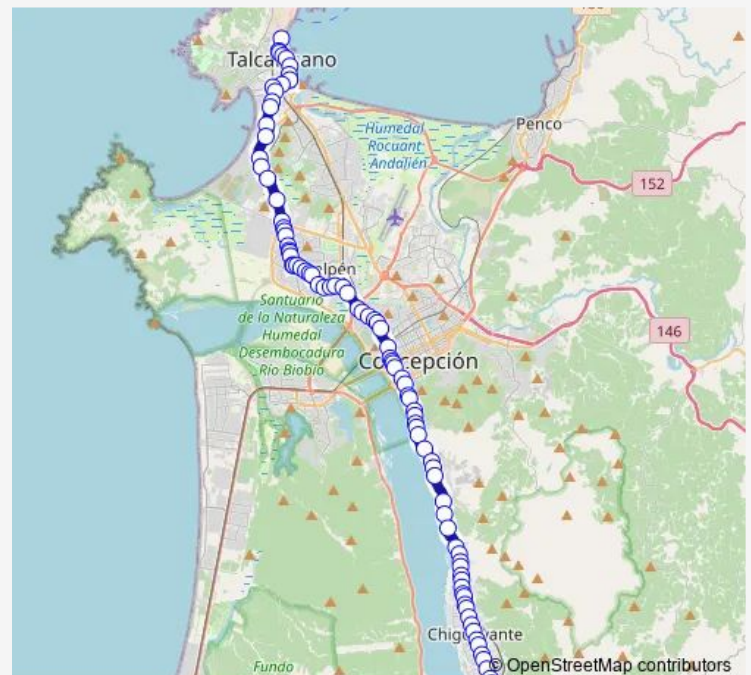

Gran Bretana - Edyce / Poniente

Gran Bretana - Laguna Los Coipos / Poniente

Gran Bretana - John Dalton / Poniente

Gran Bretana - Camino A Lengua

Gran Bretana - Burdeos

Route schedule

Almirante Villarroel — Manuel Rodriguez - Calle 201

Monday 06:00-23:30

Tuesday 06:00-23:30

Wednesday 06:00-23:30

Thursday 06:00-23:30

Friday 06:00-23:30

Saturday 06:00-23:40

Sunday 06:00-23:40

Route info

Direction: Almirante Villarroel

Stops: 94

Trip Duration: 1 hour 7 min

12B — Leonera

Gran Bretana - Dinamarca / Poniente

Gran Bretana - Yugoslavia / Poniente

Gran Bretana - Finlandia / Poniente

Gran Bretana - Grecia