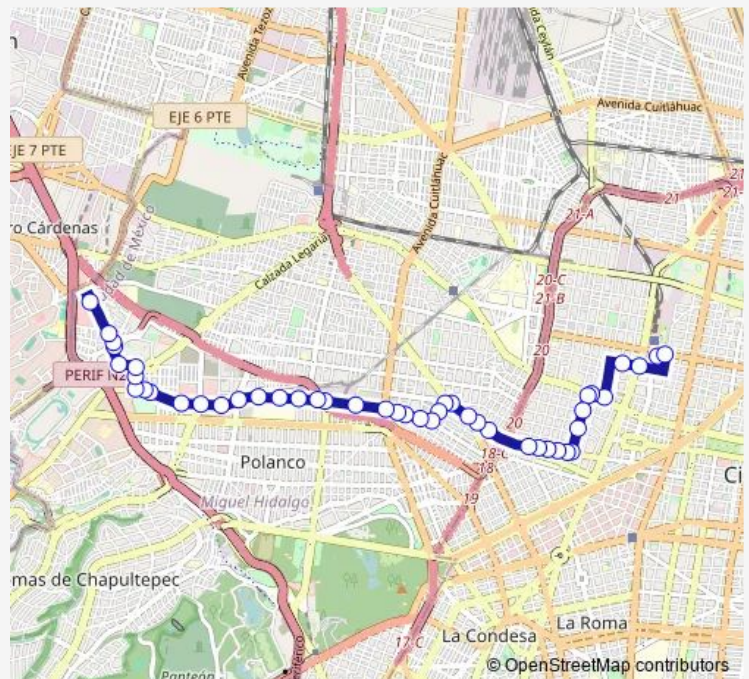

Marina Nacional y Laguna Mayran

Bahía de San Hipolito y Marina Nacional

Bahía de San Hipolito y Bahía del Espíritu Santo

Route schedule

Cetram Buenavista — Lomas de Sotelo

Monday	00:00
Tuesday	00:00
Wednesday	00:00
Thursday	00:00
Friday	00:00
Saturday	00:00
Sunday	00:00

Route info

Direction: Cetram Buenavista

Stops: 46

Trip Duration: 0 hour 35 min

12B — Lomas de Sotelo - Buenavista

Bahía de San Hipolito y Lago Alberto

Lago Alberto y Lago Xochimilco

Lago Alberto y Lago Muritz

Lago Alberto y Lago Iseo

Lago Alberto y Mariano Escobedo

Lago Alberto y Lago Mayor

Lago Alberto y Río San Joaquín

Miguel de Cervantes S. y Río San Joaquín

Miguel de Cervantes S. y Lago Victoria

Miguel de Cervantes S. y Lago Filt