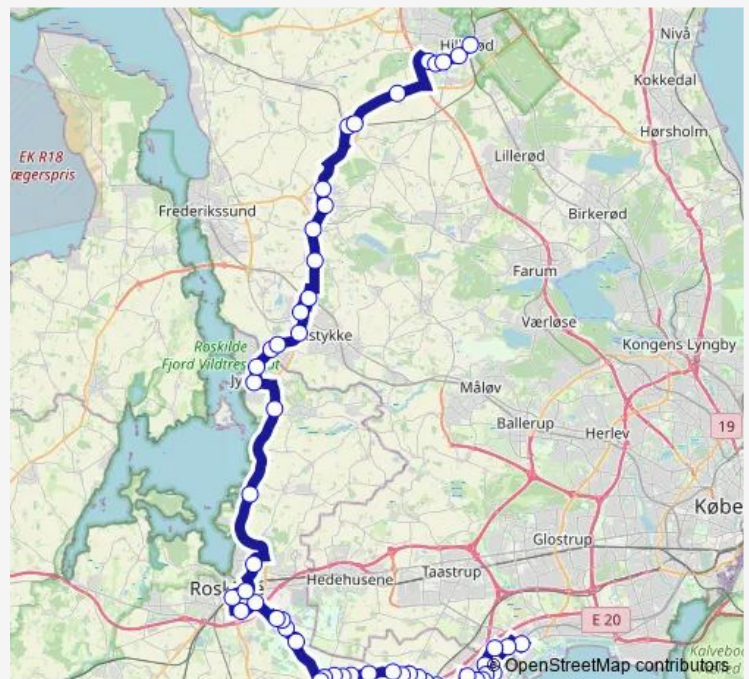

Jørlunde (Roskildevej)

Skyhøj (Roskildevej)

Ølstykke St.

Hans Erik Nielsens Vej (Frederiksborgvej)

Svanholm Vænge (Gammel Roskildevej)

Svestrup (Værebrovej)

Tangbjerg (Værebrovej)

Rådalsvej (Værebrovej)

Jyllingecentret (Jyllinge Parkvej)

Margretheskolen (Frederiksborgvej)

Risø (Frederiksborgvej)

Route schedule

Hillerød St. — Ishøj St.

Monday	04:28-23:15
Tuesday	04:28-23:15
Wednesday	04:28-23:15
Thursday	04:28-23:15
Friday	04:28-23:45
Saturday	06:25-00:15 ⁺¹
Sunday	06:25-23:45

Route info

Direction: Hillerød St.

Stops: 54

Trip Duration: 2 hour 1 min

600S

BusMaps

Himmelev, Egelund (Herregårdsvej)

Ro's Torv (Københavnsvej)