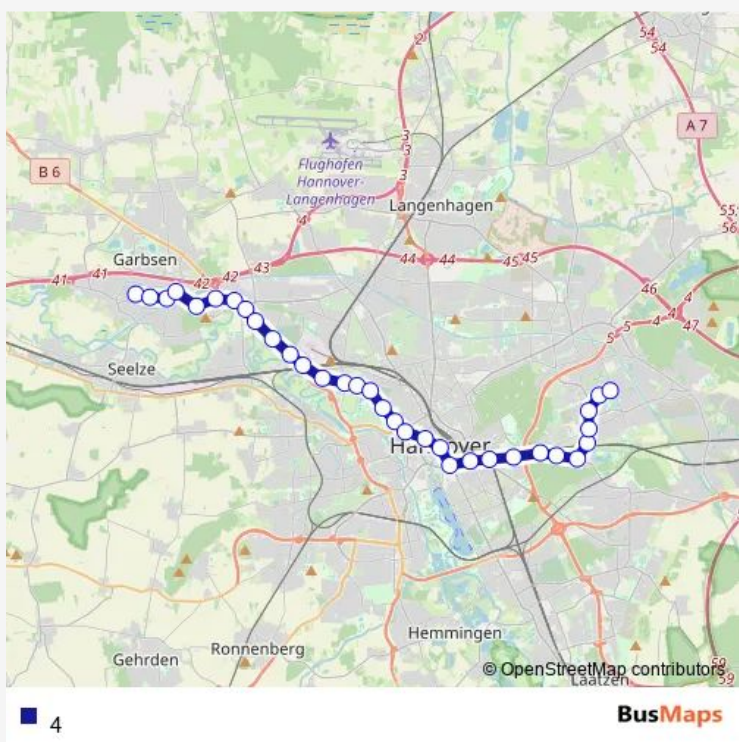

Suburban Railway 4

[Go to website](#)

Direction
 Garbsen — Hannover Roderbruch
 33 stops
[Open route schedule](#)

- Garbsen
- Auf der Horst Marshof
- Auf der Horst Skorpiongasse
- Hannover Schönebecker Allee
- Hannover Pascalstraße
- Wissenschaftspark Marienwerder
- Hannover Jädekamp
- Hannover Auf der Klappenburg
- Hannover Lauckerthof
- Hannover Freudenthalstraße
- Hannover Stadtfriedhof Stöcken
- Hannover Bahnhof Leinhausen
- Hannover Herrenhäuser Markt
- Hannover Schaumburgstraße
- Hannover Herrenhäuser Gärten
- Hannover Appelstraße
- Hannover Schneiderbg./W.-B.-M.
- Hannover Leibniz Universität
- Hannover Königsworther Platz
- Hannover Steintor
- Hannover Kröpcke

Route info
 Direction: Garbsen
 Stops: 33
 Trip Duration: 0 hour 49 min

Hannover Aegidientorplatz

Hannover Marienstraße

Hannover Braunschweiger Platz

Hannover Clausewitzstraße

Hannover Kantplatz

Hannover Uhlhornstraße

Route info

Direction: Hannover Roderbruch

Stops: 33

Trip Duration: 0 hour 44 min

Hannover Auf der Klappenburg

Hannover Jädekamp

Wissenschaftspark Marienwerder

Hannover Pascalstraße

Saturday 03:22-02:22⁺¹

Sunday 03:22-00:44⁺¹

Route info

Direction: Hannover Roderbruch

Stops: 33

Trip Duration: 0 hour 44 min

Hannover Auf der Klappenburg

Hannover Jädekamp