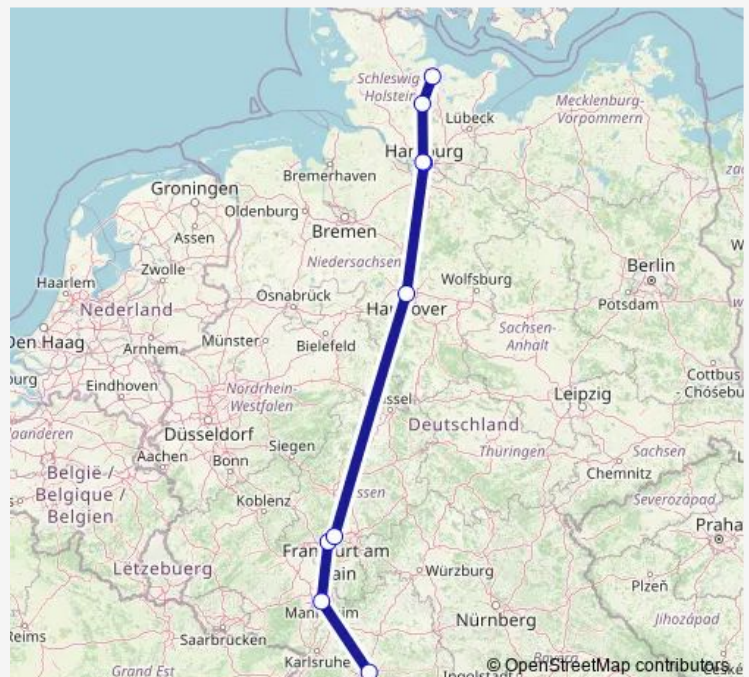

Frankfurt (Main) Flughafen Fernbahnhof

Frankfurt (Main) Hauptbahnhof

Hannover Hauptbahnhof

Hamburg Hbf

Hamburg Dammtor

Neumünster

Kiel Hbf

Route schedule

Hauptbahnhof (oben) — Kiel Hbf

Monday 15:23-16:04

Tuesday 15:23-16:04

Wednesday 15:23-16:04

Thursday 15:23-16:04

Friday 15:23-16:04

Saturday 16:04-15:23

Sunday 15:23-16:04

Route info

Direction: Hauptbahnhof (oben)

Stops: 9

Trip Duration: 6 hour 18 min

Direction

Hamburg-Altona — Frankfurt (Main) Flughafen Fernbahnhof

6 stops

[Open route schedule](#)

Wednesday 05:50

Thursday 05:50

Friday 05:50

Saturday —

Sunday —

Route info

Direction: Hamburg-Altona

Stops: 5