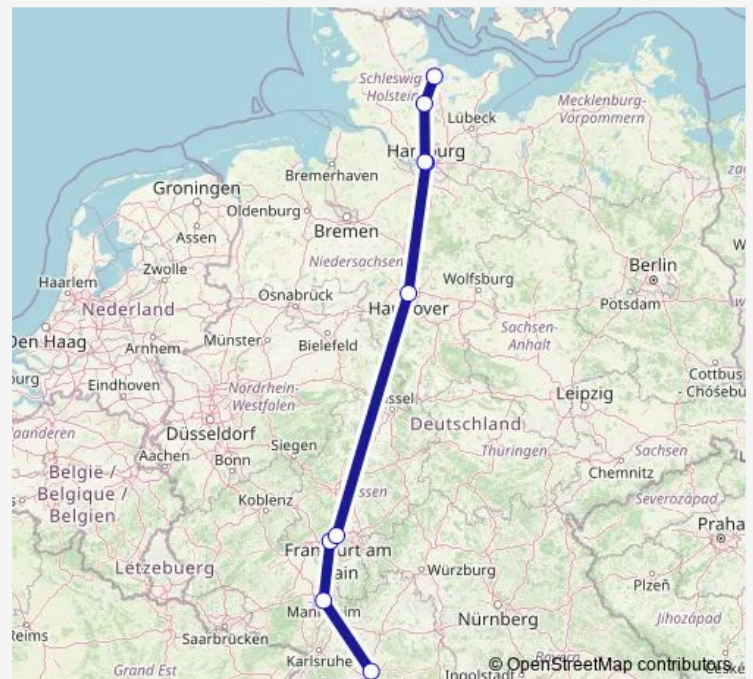

High Speed Rail Service 4

[Go to website](#)

Direction

Hamburg-Altona — Frankfurt (Main) Flughafen Fernbahnhof

6 stops

[Open route schedule](#)

Hamburg-Altona

Hamburg Dammtor

Wednesday 05:50

Thursday 05:50

Friday 05:50

Saturday —

Sunday —

Route info

Direction: Hamburg-Altona

Stops: 6

Trip Duration: 4 hour 1 min

Direction

München Hbf — Kiel Hbf

13 stops

[Open route schedule](#)

München Hbf

Pasing

Augsburg Hbf

Ulm Hauptbahnhof

Hauptbahnhof (oben)

Mannheim, Hauptbahnhof

Mainz, Hauptbahnhof

Frankfurt (Main) Hauptbahnhof

Hannover Hauptbahnhof

Hamburg Hbf

Hamburg Dammtor