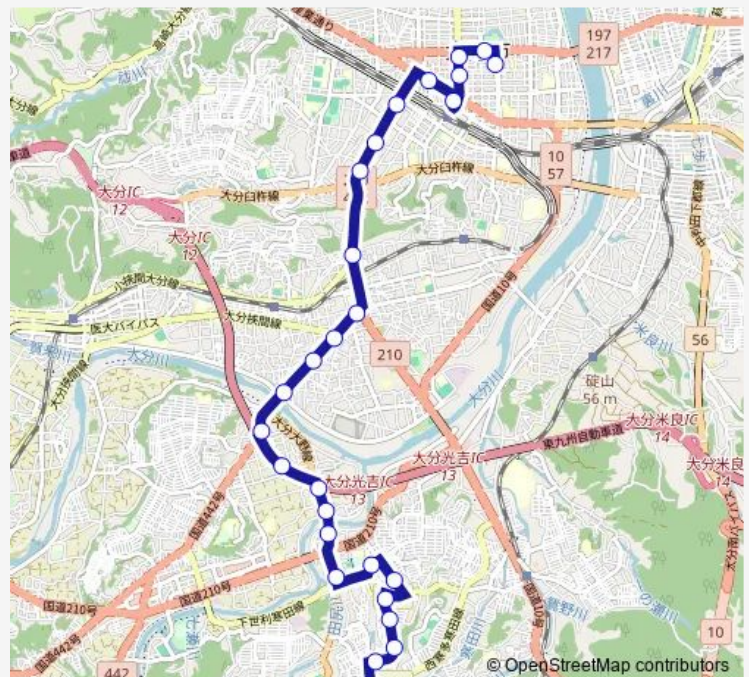

Thursday 08:39-09:59

Friday 08:39-09:59

Saturday —

Sunday 11:49

Route info

Direction: 県庁正門前

Stops: 28

Trip Duration: 0 hour 38 min

■ K10 — 明礪經由ふじが丘・田尻グリーンハイツ線

光吉新町

ふじが丘入口

ふじが丘北

ふじが丘東

ふじが丘中央

ふじが丘南

ふじが丘山手

Direction

ふじが丘山手 — コンパルホール入口

29 stops

[Open route schedule](#)

ふじが丘山手

ふじが丘南

ふじが丘中央

ふじが丘東

—

Saturday

—

Sunday

13:42

Route info

Direction: ふじが丘山手

Stops: 29