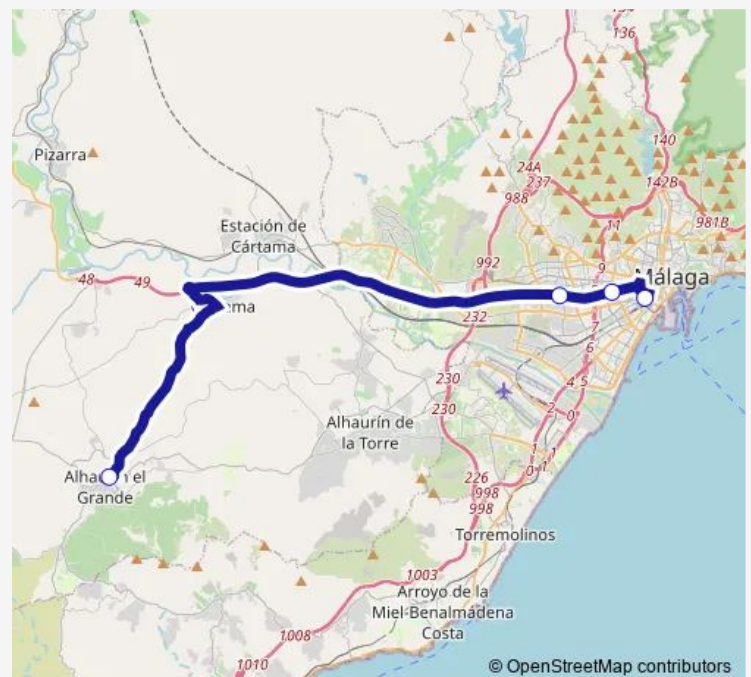

Friday 07:45-21:00

Saturday —

Sunday —

Route info

Direction: Estación De Autobuses De Málaga

Stops: 4

Trip Duration: 0 hour 45 min

M-167 — Alhaurín El Grande-Málaga Estación

Direction

Apeadero-Alhaurín El Grande — Estación De Autobuses De Málaga

4 stops

[Open route schedule](#)

Apeadero-Alhaurín El Grande

Universidad / Hospital Clínico V

Comisaría De Policía V

Estación De Autobuses De Málaga

Sunday —

Route info

Direction: Apeadero-Alhaurín El Grande

Stops: 4

Trip Duration: 0 hour 40 min

M-167 Bus time schedules and route maps are available in an offline PDF at busmaps.com. Use the busmaps.com website to see live bus times, train schedule or subway schedule, and step-by-step directions for all public transit in Malaga