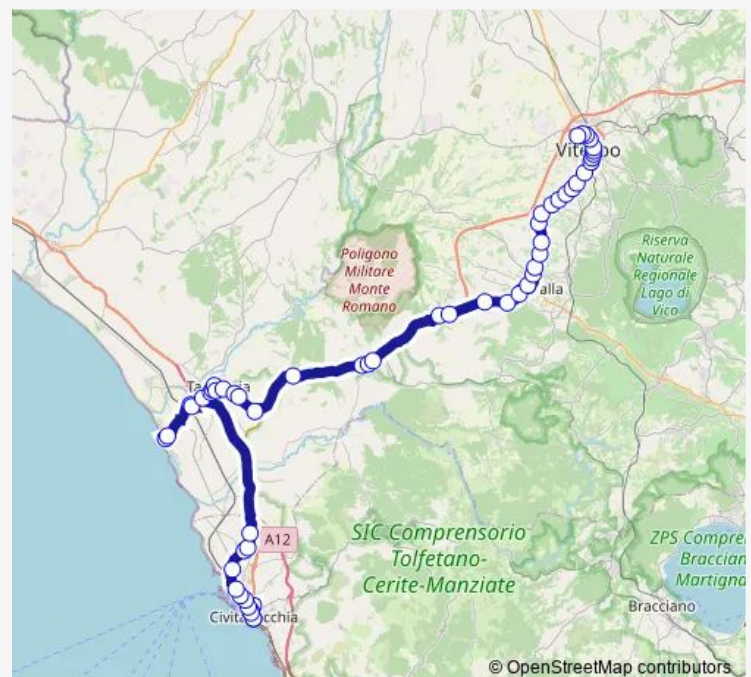

### Route schedule

Civitavecchia | Deposito # f230 — VITERBO | Riello # f641

Monday 12:35

Tuesday 12:35

Wednesday 12:35

Thursday 12:35

Friday 12:35

Saturday —

### Route info

Direction: Civitavecchia | Deposito # f230

Stops: 58

Trip Duration: 1 hour 45 min

Civitavecchia - Viterbo # Vt745d

Tarquiniya Barriera S.Giusto # f7521

Tarquiniya | Piazzale Europa # f484

TARQUINIA | Via Croci Via Ripagretta # f753