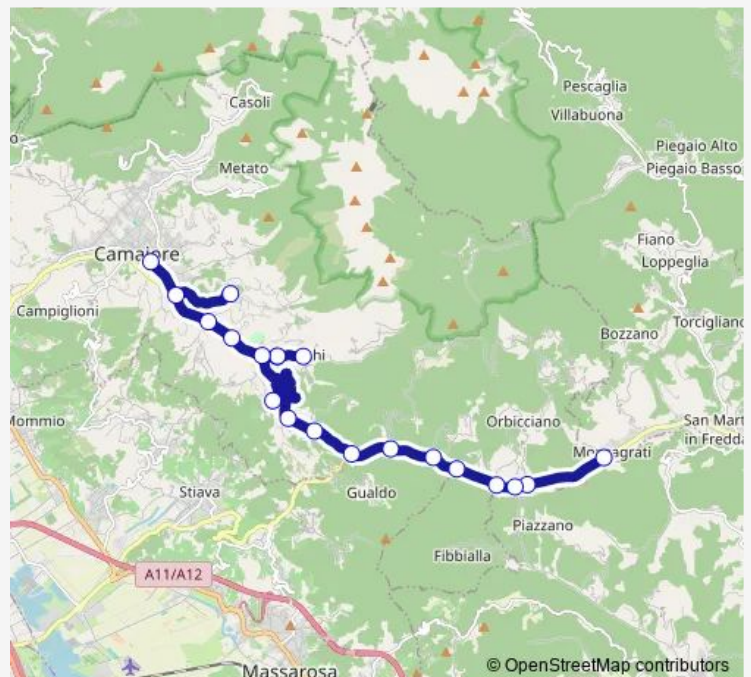

Direction

Monsagrati 1 — Camaioire P.Za Romboni 2

20 stops

[Open route schedule](#)

- Monsagrati 1
- Bv.Orbicciano
- Via Provinciale 95
- Via Provinciale 93
- Valpromaro 2
- Via Camaioire Ang.Migliano
- Bivio Gombitelli
- Pioppetti Bv. Monte Pitoro
- Via Provinciale 126 Fornace
- Montemagno 2
- Via Provinciale 16a
- Via Di Nocchi Fr.78
- Nocchi
- Via Di Nocchi 78
- Ponte Di Nocchi
- Via Provinciale 161
- Gattarella
- Malborghetto
- Pieve
- Camaioire P.Za Romboni 2

Route schedule

Monsagrati 1 — Camaioire P.Za Romboni 2

Monday	06:45-19:18
Tuesday	06:45-19:18
Wednesday	06:45-19:18
Thursday	06:45-19:18
Friday	06:45-19:18
Saturday	06:45-19:18
Sunday	—

Route info

Direction: Monsagrati 1

Stops: 20

Trip Duration: 0 hour 37 min

E34 — Nocchi-P.Te Nocchi-Malborghetto-Camaioire

Direction

Camaiore P.Za Romboni 2 — Nocchi

9 stops

[Open route schedule](#)

Camaiore P.Za Romboni 2

Route schedule

Camaiore P.Za Romboni 2 — Nocchi

Monday	06:36-19:10
Tuesday	06:36-19:10
Wednesday	06:36-19:10
Thursday	06:36-19:10
Friday	06:36-19:10
Saturday	06:36-19:10
Sunday	—

Route info

Direction: Camaiore P.Za Romboni 2