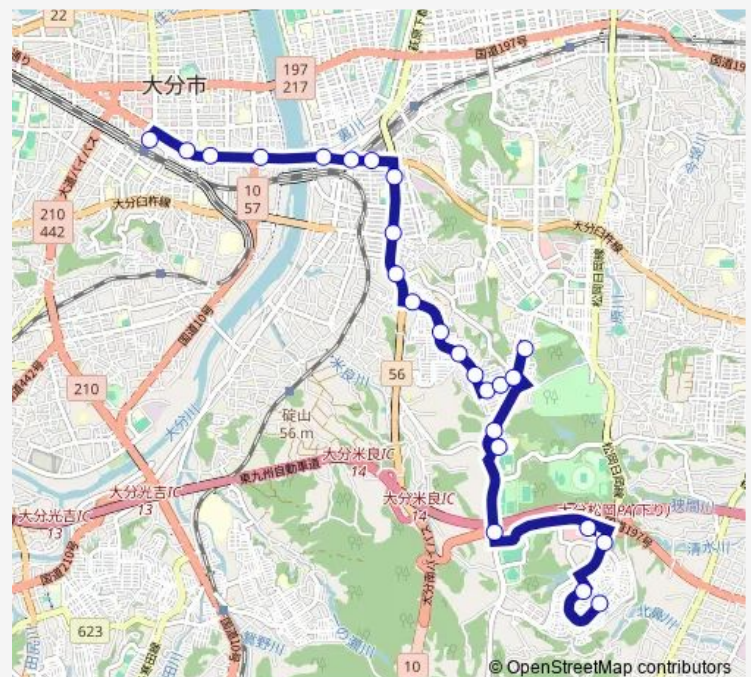

公園西インター入口

### Route schedule

大分駅前 — 公園通り東

Monday 07:16

Tuesday 07:16

Wednesday 07:16

Thursday 07:16

Friday 07:16

Saturday —

### Route info

Direction: 大分駅前

Stops: 25

Trip Duration: 0 hour 37 min

■ E34 — 米良バイパス経由・萩原経由パークプレイス線 BusMaps

パークプレイス大分

パークプレイス入口

公園通り中央