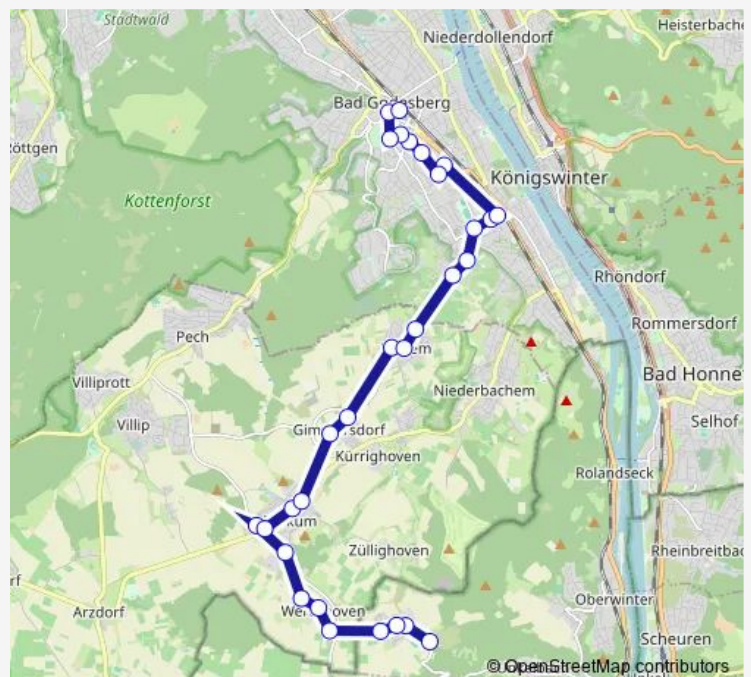

Bonn Lannesdorf Ellesdorfer Str.

Bonn Lannesdorf Drachenburgstr.

Route schedule

Remagen Oedingen Wendeschleife — Bonn Bad Godesberg Bf / Löbestr.

Monday	04:47-00:47 ⁺¹
Tuesday	04:47-22:47
Wednesday	04:47-00:47 ⁺¹
Thursday	04:47-00:47 ⁺¹
Friday	04:47-00:47 ⁺¹
Saturday	05:47-00:47 ⁺¹
Sunday	06:47-00:47 ⁺¹

Route info

Direction: Remagen Oedingen Wendeschleife

Stops: 30

Trip Duration: 0 hour 41 min

Bonn Lannesdorf Mehlem Bf

Bonn Pennenfeld Galileistr.

Bonn Pennenfeld Johanneskirche

Bonn Pennenfeld Hans-Böckler-Allee

Bonn Pennenfeld Theodor-Heuss-Str.

Bonn Bad Godesberg Stadthalle

Bonn Bad Godesberg Rigalsche Wiese

Bonn Bad Godesberg Am Kurpark

Bonn Bad Godesberg Bf / Löbestr.

Direction

Bonn Bad Godesberg Bf / Löbestr. — Remagen Oedingen
Wendeschleife

Route info

Direction: Bonn Bad Godesberg Bf / Löbestr.

Stops: 30

Trip Duration: 0 hour 39 min

Wachtberg Werthhoven Mitte

Wachtberg Werthhoven Wasserhäuschen

Remagen Oedingen Rheinhöhenblick

Remagen Oedingen Kirche