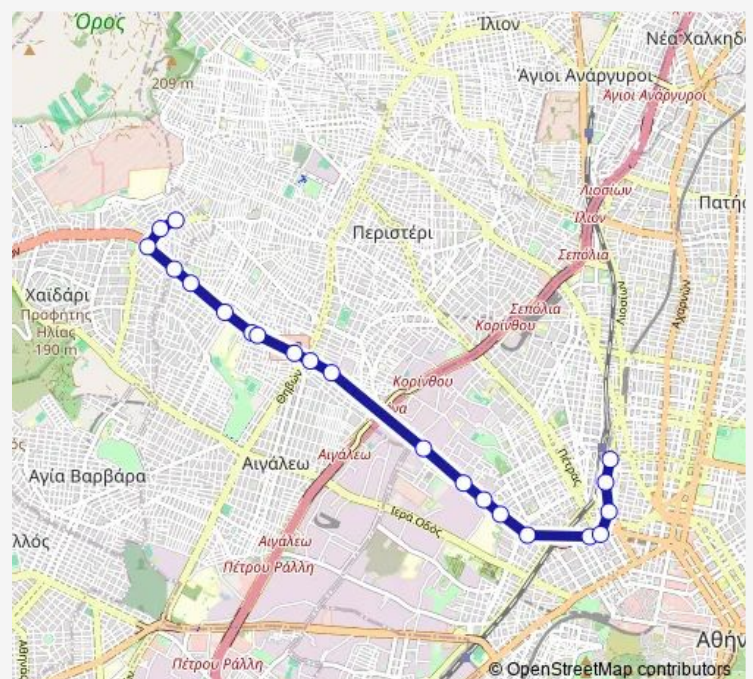

ΜΑΡΑΘΩΝΟΣ

Route schedule

Στ.Λαρισησ(Αφετηρια) — ΤΕΡΜΑ

Monday	05:25-21:50
Tuesday	05:25-21:50
Wednesday	05:25-21:50
Thursday	05:25-21:50
Friday	05:25-21:50
Saturday	05:30-20:00
Sunday	05:55-20:00

Route info

Direction: Στ.Λαρισησ(Αφετηρια)

Stops: 23

Trip Duration: 0 hour 30 min

■ B15 — ΣΤ. Λαρισησ - Παλατακι

ΙΩΑΝΝΙΝΩΝ

ΤΕΡΜΑ

Direction

ΤΕΡΜΑ — Στ.Λαρισησ(Αφετηρια)