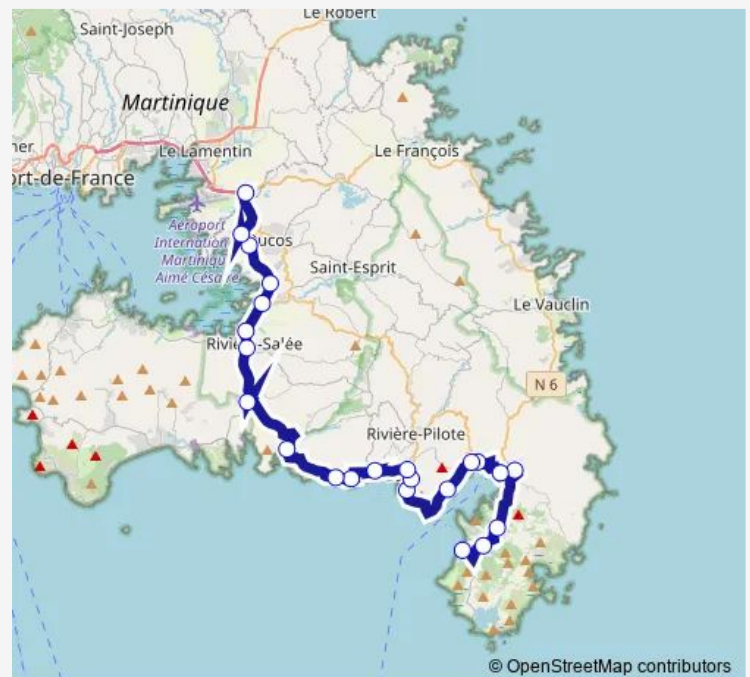

Sainte Luce - Habitation Trois Rivières

Sainte Luce - Rd Pt les Côteaux

Rivière Salée - Pont Chemin de Fer

Rivière Salée - Rd Pt Mantou/Palétuviers/Davila

Rivière Salée - Rd Pt Petit-Bourg

Ducos - Pont de Génipa

Route schedule

Sainte Anne - Gare Routière — Le Lamentin - Pole Carrère Tcsp

Monday 08:55-16:25

Tuesday 08:55-16:25

Wednesday 08:55-16:25

Thursday 08:55-16:25

Friday 08:55-16:25

Saturday 08:55-16:25

Sunday 08:55-16:25

Route info

Direction: Sainte Anne - Gare Routière

Stops: 23

Trip Duration: 1 hour 5 min

■ Ligne P Express — Ligne P Express - Le Lamentin Carrère Tcsp / Rivière Salée / Ste Luce Littoral / Ste...

Riviere Pilote - Rd Pt Poirier

Rivière Pilote - Marinoir

Rivière Pilote - Rd Pt Anse Figuier

Le Marin - Duprey

Le Marin - Rd Pt Artimer

Le Marin - Montgérald/ Marine Bay

Le Marin - Marina

Le Marin - Rd Pt Quatre Chemins