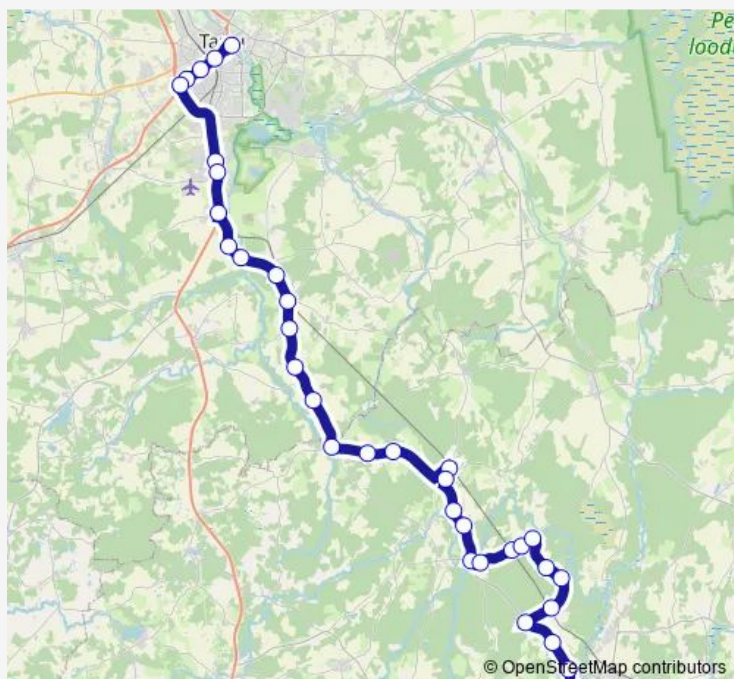

### Route schedule

Tartu bussijaam — Põlva bussijaam

Monday 19:40

Tuesday 19:40

Wednesday 19:40

Thursday 19:40

Friday 19:40

Saturday 19:40

### Route info

Direction: Tartu bussijaam

Stops: 35

Trip Duration: 1 hour 8 min

99H — Tartu - Vastse-Kuuste - Taevaskoja - Põlva

Valgemetsa tee

Koorvere

Sepa