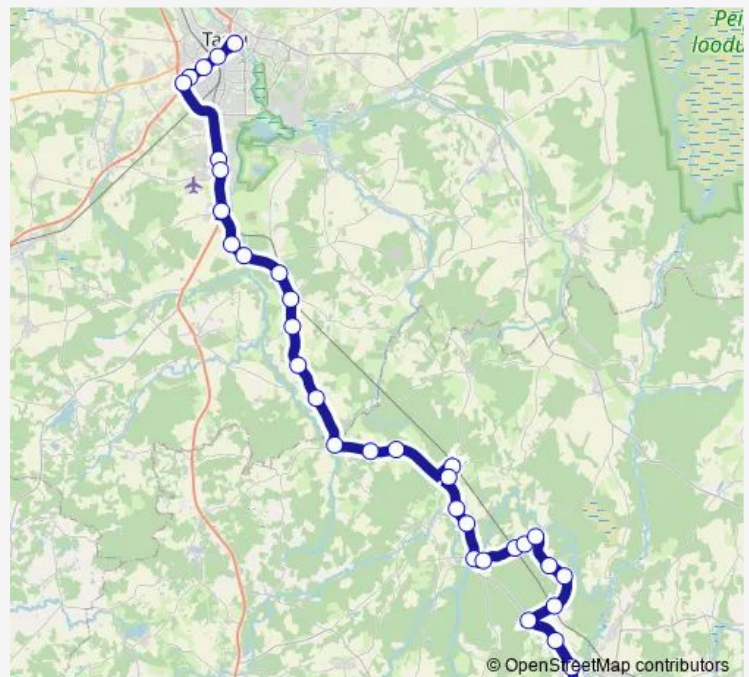

Thursday 19:40

Friday 19:40

Saturday 19:40

Sunday 19:40

Route info

Direction: Tartu bussijaam

Stops: 35

Trip Duration: 1 hour 8 min

99h — Tartu - Vastse-Kuuste - Taevaskoja - Põlva

BusMaps

Valgemetsa tee

Koorvere

Sepa

Kiidjärve raudteejaam

Männiku

Kiidjärve park