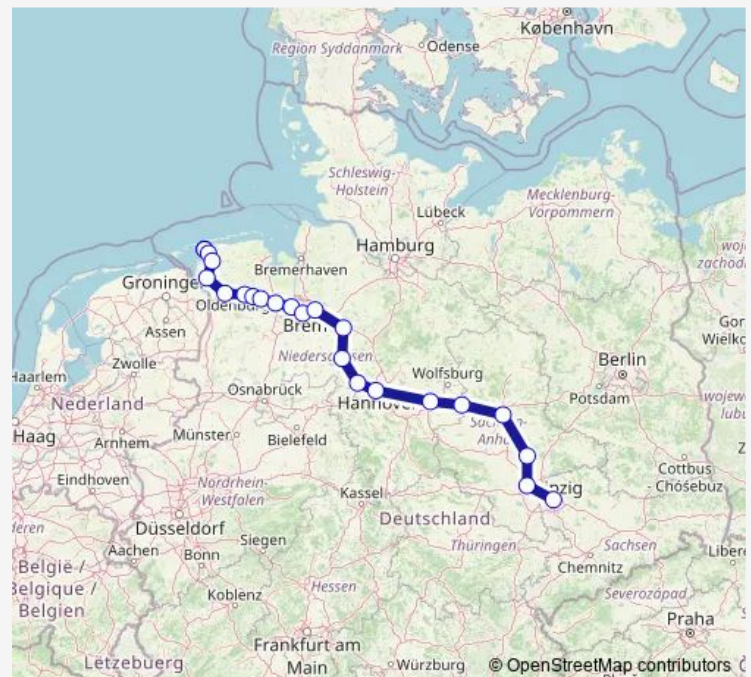

Verden(Aller)

Nienburg(Weser)

Wunstorf

Hannover-Linden/Fischerhof

Braunschweig Hbf

Helmstedt

Magdeburg Hbf

Brandenburg Hbf

### Route info

Direction: Norddeich

Stops: 24

Trip Duration: 7 hour 4 min

■ IC 56

Berlin-Wannsee

Berlin Hbf

Berlin Ostbahnhof