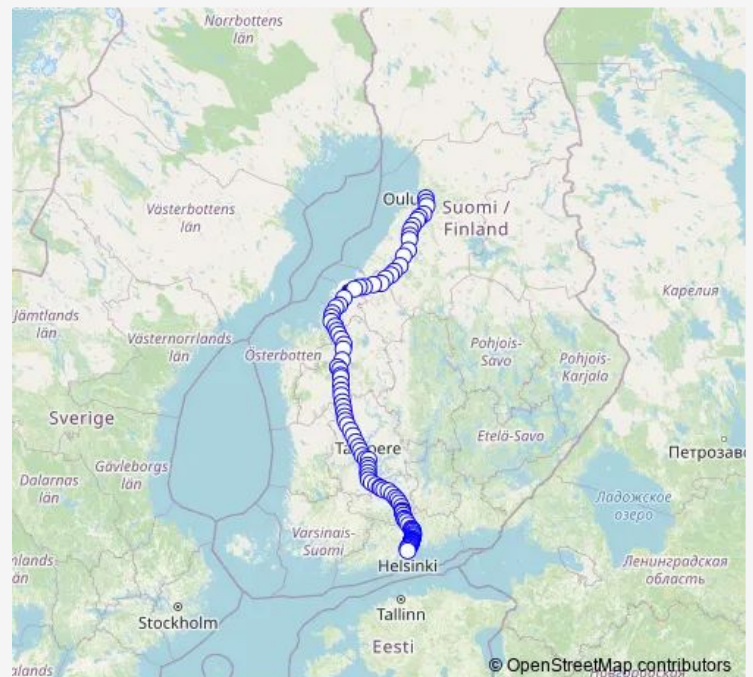

### Route info

Direction: Oulu

Stops: 103

Trip Duration: 6 hour 24 min

■ IC 56 — Oulu - Helsinki

Köykkäri

Kruunupyy

Kolppi