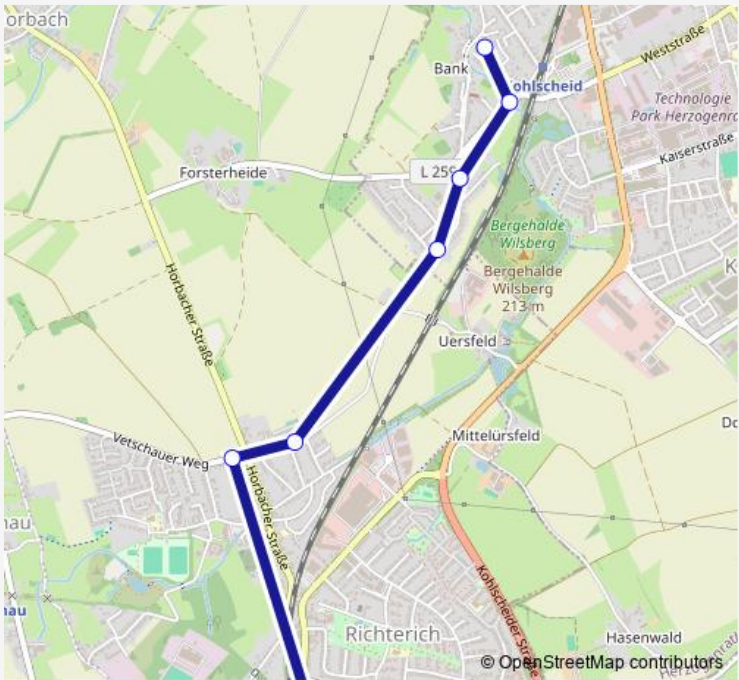

Suburban Railway Service 17alt Anruf-Linientaxi: Richterich Berensberger Straße - Horbach

[Go to website](#)

Direction
 Aachen, Richterich Berensberger Straße — Herzogenrath, Kohlscheid Bank Bachstraße

7 stops

[Open route schedule](#)

- Aachen, Richterich Berensberger Straße
- Aachen, Richterich Vetschauer Weg
- Aachen, Richterich Dellstraße
- Herzogenrath, Kohlscheid Bank Finkenstraße
- Herzogenrath, Kohlscheid Bank
- Herzogenrath, Kohlscheid Bank Amstelbach
- Herzogenrath, Kohlscheid Bank Bachstraße

Route schedule
 Aachen, Richterich Berensberger Straße — Herzogenrath, Kohlscheid Bank Bachstraße

Monday	20:43-23:43
Tuesday	06:28-23:43
Wednesday	06:28-23:43
Thursday	20:43-23:43
Friday	—
Saturday	07:13-23:43
Sunday	09:43-23:43

Route info

Direction: Aachen, Richterich Berensberger Straße

Stops: 7

Trip Duration: 0 hour 5 min

■ 17alt — Anruf-Linientaxi: Richterich Berensberger Straße - Horbach **BusMaps**

Direction

Herzogenrath, Kohlscheid Bank Bachstraße — Aachen, Richterich Berensberger Straße