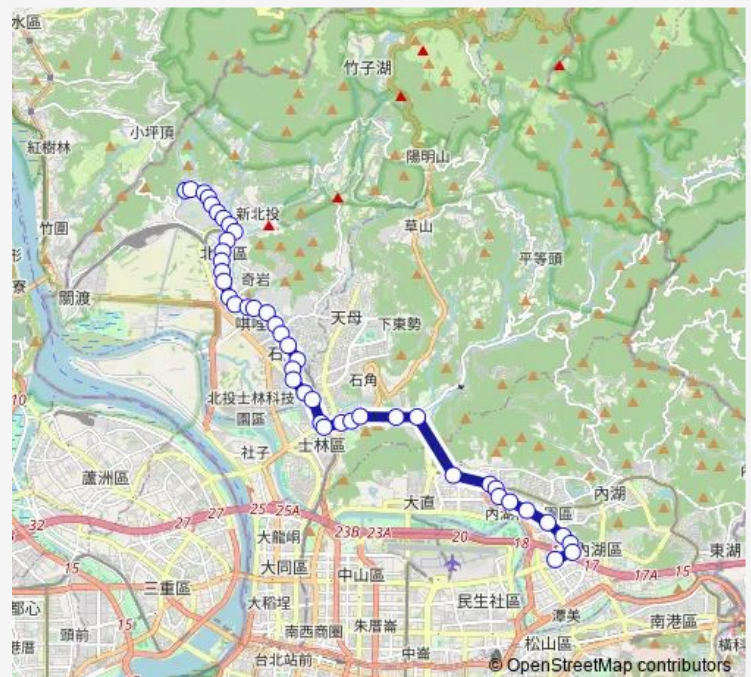

捷運石牌站(西安)

### Route schedule

貴子坑水土保持園區 — 民權大橋

Monday 07:05-07:25

Tuesday 07:05-07:25

Wednesday 07:05-07:25

Thursday 07:05-07:25

Friday 07:05-07:25

Saturday —

### Route info

Direction: 貴子坑水土保持園區

Stops: 45

Trip Duration: 1 hour 14 min

■ 內科通勤專車16 — 北投-內湖科技園區

自強街口(西安)

捷運明德站(西安)

明德國中

## Route info

Direction: 民權大橋

Stops: 45

Trip Duration: 1 hour 26 min

陽明交大(東華)

健行新村(東華)

捷運唛哩岸站一(東華)

捷運唛哩岸站二(東華)