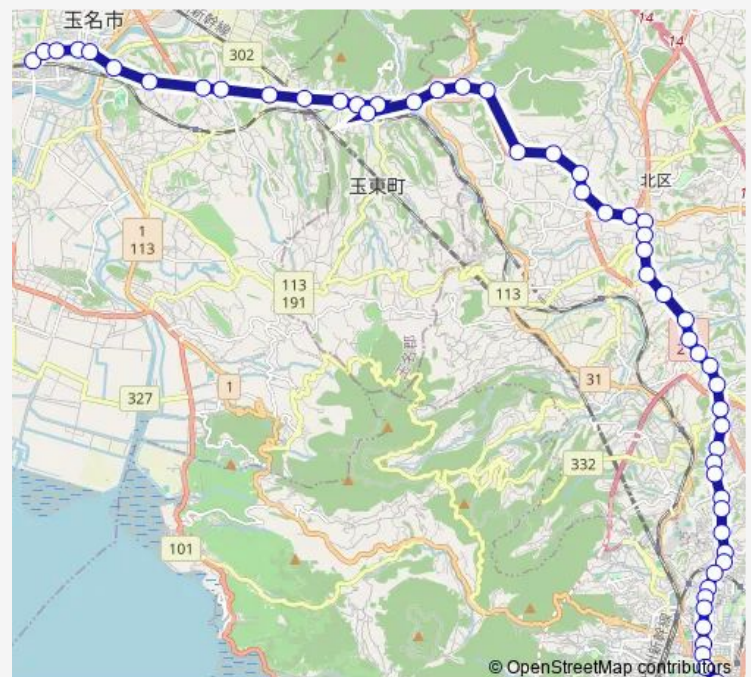

### Route schedule

玉名駅前 — 桜町バスターミナル

Monday 05:50-12:15

Tuesday 05:50-12:15

Wednesday 05:50-12:15

Thursday 05:50-12:15

Friday 05:50-12:15

Saturday 07:10-10:10

### Route info

Direction: 玉名駅前

Stops: 56

Trip Duration: 1 hour 8 min

■ A3-2 : 玉名駅前→木葉 ~ 大倉→桜町バスターミナル

鞍掛

萩の尾 ( 植木町 )

滴水