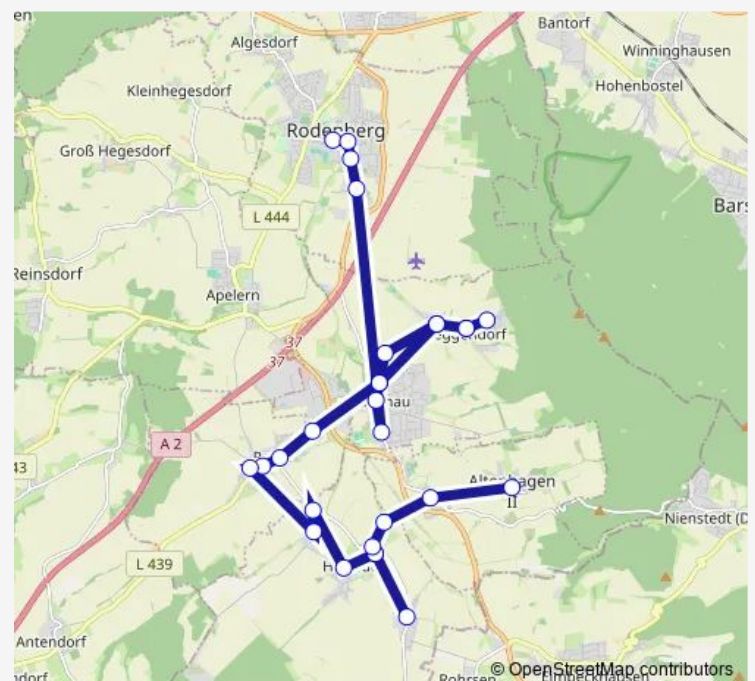

Feggendorf Röhr

Feggendorf Lindenschule

Feggendorf Auf der Burg

Feggendorf Lindenschule

Feggendorf Röhr

Lauenau Abzweigung Feggendorf

Pohle Lauenauer Str.

Pohle Abzweigung Meinsen

Hülsede Siedlung

Route schedule

Lauenau Albert-Schweitzer-Schule — Altenhagen li

Monday	—
Tuesday	13:35
Wednesday	13:35
Thursday	13:35
Friday	13:35
Saturday	—
Sunday	—

Route info

Direction: Lauenau Albert-Schweitzer-Schule

Stops: 24

Trip Duration: 0 hour 42 min

Hülsede Auebrücke

Messenkamp

Altenhagen li

Direction

Bad Nenndorf Bahnhofstraße — Schmarrie

19 stops

[Open route schedule](#)

Bad Nenndorf Bahnhofstraße

Bad Nenndorf Gymn. Horster Str

Algesdorf Ortsmitte

Algesdorf Ortsausgang

Rodenberg Auf der Kammer

Rodenberg Stockholm

Rodenberg Grundschule