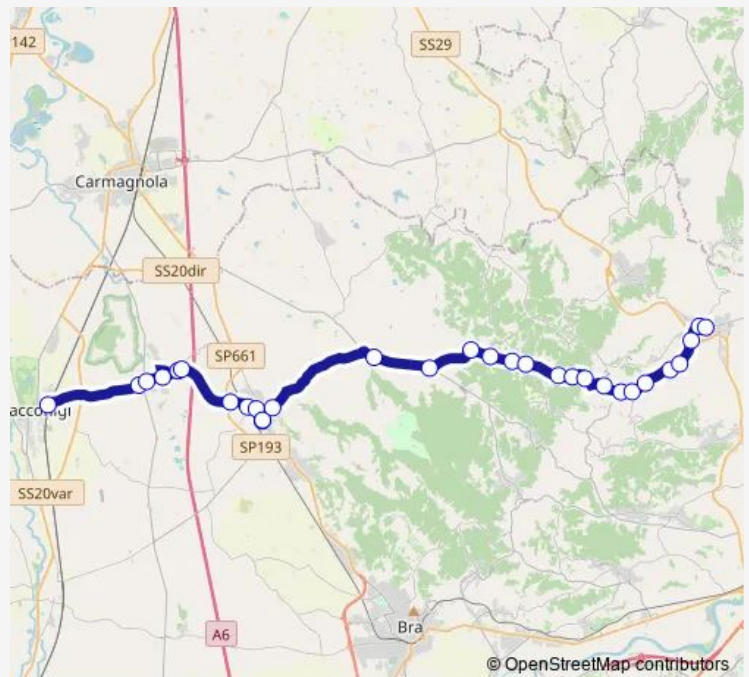

**Route schedule**

Fermata 17061 - CANALE (V. SERSHEIN-SCUOLE) —  
Fermata 12704 - Monteu Roero (BV. Baldissero)

Monday	13:50
Tuesday	13:50
Wednesday	13:50
Thursday	13:50
Friday	13:50
Saturday	—
Sunday	—

**Route info**

Direction: Fermata 17061 - CANALE (V. SERSHEIN-SCUOLE)

Stops: 17

Trip Duration: 0 hour 20 min