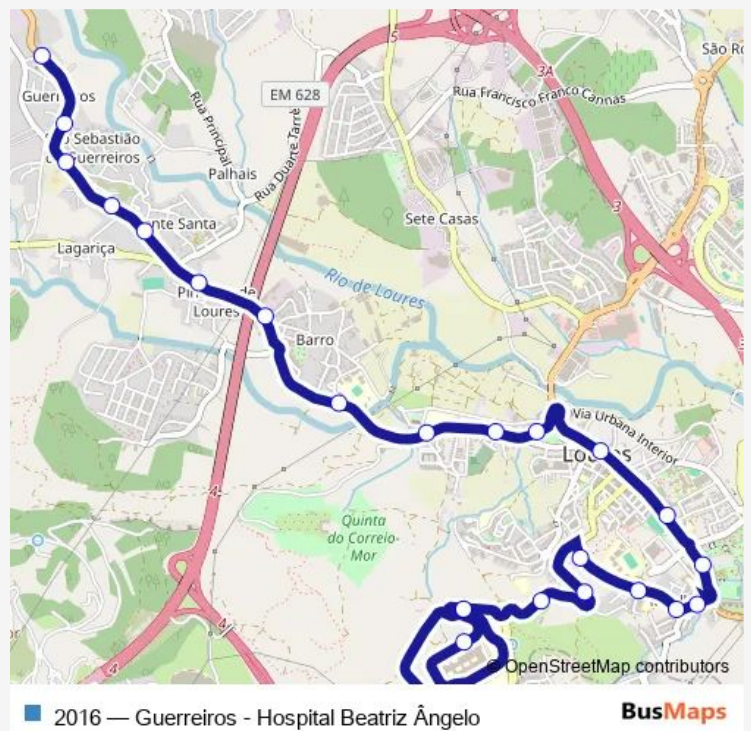

Bus 2016 Guerreiros - Hospital Beatriz Ângelo

[Go to website](#)

**Direction**

Qta Casal da Pipa (C Comercial) — R Comb Ultramar 208a (Guerreiros)

23 stops

[Open route schedule](#)

- Qta Casal da Pipa (C Comercial)
- Hospital Beatriz Ângelo (Consultas)
- Hospital Beatriz Ângelo
- R Ponta Delgada (Rotunda)
- R Manuel Francisco Soromenho 59
- R Câmara de Lobos 55
- R Câmara de Lobos 28 (Mealhada)
- R Câmara de Lobos 1 (Mealhada)
- R Ilha Terceira 21 (Rotunda) (Mealhada)
- R República (Palácio Justiça)
- R República 14 (Escola)
- R República 76 (Câmara)
- R da República 138 (Jardim)
- R Avelar Brotero 12A (Cemitério)
- R Avelar Brotero 49 (Igreja)
- R Dr Armindo Monteiro 36 (Barro)
- R Comb Ultramar 88 (Pinheiro Loures)
- R Comb Ultramar (Pinheiro Loures)
- R Combatentes Ultramar 86
- R Combatentes do Ultramar 108 (Botica)
- R Combatentes Ultramar 148 (Guerreiros)

Route schedule

Qta Casal da Pipa (C Comercial) — R Comb Ultramar 208a (Guerreiros)

Monday	10:00-19:00
Tuesday	10:00-19:00
Wednesday	10:00-19:00
Thursday	10:00-19:00
Friday	10:00-19:00
Saturday	—
Sunday	—

Route info

Direction: Qta Casal da Pipa (C Comercial)

Stops: 23

Trip Duration: 0 hour 19 min

R Combatentes Ultramar 166 (Guerreiros)

R Comb Ultramar 208a (Guerreiros)

## Direction

R Comb Ultramar 208a (Guerreiros) — Qta Casal da Pipa (C Comercial)

24 stops

[Open route schedule](#)

R Comb Ultramar 208a (Guerreiros)

R Combatentes Ultramar 166 (Guerreiros)

R Combatentes Ultramar 148 (Guerreiros)